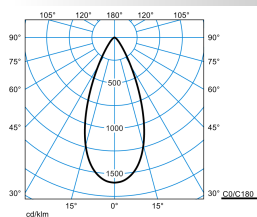

**Lichtverteilungskurven**

**8511RBS3L/250-blue 1G1**

DIN 5040: A70  
 UTE: 1.00 A  
 DLOR: 100 %  
 ULOR: 0 %  
 CEN Flux Code: 90 98 100 100 100

**Lieferbares Zubehör**

Material	Bezeichnung
<b>08510D Ersatzdichtung</b> 4331400	Ersatzdichtung.
 <b>08510PR Edelstahlabschlussplatte rund</b> 4331600	Edelstahlabschlussplatte, rund.
 <b>08510PQ Edelstahlabschlusspl quadratisch</b> 4331700	Edelstahlabschlussplatte, quadratisch.
<b>08510GR Glas rutschhemmend</b> 4332200	Abschlussglas, rutschhemmend.
 <b>08511 ET</b> 6378800	Bodeneinbautopf aus witterungsbeständigem PVC-Rohr.
 <b>08511 ETE</b> 6378900	Bodeneinbautopf aus witterungsbeständigem PVC-Rohr.
 <b>Lutera 100 ZFM</b> 7005400	Für LED-Bodeneinbaustrahler Lutera 100.
<b>08511 ZS Zubehör Strahler</b> 7098100	Zur Verwendung der Bodeneinbauleuchte 8511... als Anbaustrahler.