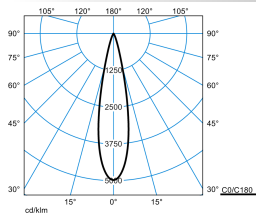

courbes photométriques

E-Line PRO 78 Lentyp L-SP 30-EC M39 ET 05 05

UGR I = 9,4
UGR q = 9,4
DIN 5040: A80
UTE: 0.83 A
DLOR: 83 %
ULOR: 0 %
CEN Flux Code: 99 100 100 100 83