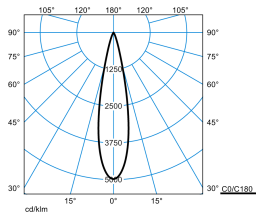

E-Line PRO 78 Lentyp L-SP 30-EC M39 ET 05 Blank

UGR I = 9,4
UGR q = 9,4
DIN 5040: A80
UTE: 0.83 A
DLOR: 83 %
ULOR: 0 %
CEN Flux Code: 99 100 100 100 83

Accessoires commercialisés

Article	Description
078 Ks 05 8497900	Embout frontal comme terminaison d'une application de ligne continue d'une ligne E-Line PRO IP20. En plastique, noir.
078 BL L37 05 8479900	Plaque de recouvrement pour la ligne E-Line Pro système de ligne continue. En PVC. Couleur noir (similaire à RAL 9005). Longueur 368,5 mm.
078 BL L75 05 8480200	Plaque de recouvrement pour la ligne E-Line Pro système de ligne continue. En PVC. Couleur noir (similaire à RAL 9005). Longueur 737 mm.
078 BL L112 05 8480500	Plaque de recouvrement pour la ligne E-Line Pro système de ligne continue. En PVC. Couleur noir (similaire à RAL 9005). Longueur 1106 mm.
078 BL L150 05 8480800	Plaque de recouvrement pour la ligne E-Line Pro système de ligne continue. En PVC. Couleur noir (similaire à RAL 9005). Longueur 1475 mm.
078 BL L187 05 8481100	Plaque de recouvrement pour la ligne E-Line Pro système de ligne continue. En PVC. Couleur noir (similaire à RAL 9005). Longueur 1843 mm.
078 BL L225 05 8481400	Plaque de recouvrement pour la ligne E-Line Pro système de ligne continue. En PVC. Couleur noir (similaire à RAL 9005). Longueur 2213 mm.
078IP50 BL-M 5-pol L37 05 8338600	Plaque de recouvrement pour la ligne E-Line Pro système de ligne continue. En tôle d'acier. Couleur noir (similaire à RAL 9005). Longueur 368 mm.
078IP50 BL-M 5-pol L75 05 8338700	Plaque de recouvrement pour la ligne E-Line Pro système de ligne continue. En tôle d'acier. Couleur noir (similaire à RAL 9005). Longueur 737 mm.
078IP50 BL-M 5-pol L112 05 8338800	Plaque de recouvrement pour la ligne E-Line Pro système de ligne continue. En tôle d'acier. Couleur noir (similaire à RAL 9005). Longueur 1106 mm.
078IP50 BL-M 5-pol L150 05 8338900	Plaque de recouvrement pour la ligne E-Line Pro système de ligne continue. En tôle d'acier. Couleur noir (similaire à RAL 9005). Longueur 1474 mm.
078IP50 BL-M 5-pol L187 05 8339000	Plaque de recouvrement pour la ligne E-Line Pro système de ligne continue. En tôle d'acier. Couleur noir (similaire à RAL 9005). Longueur 1843 mm.