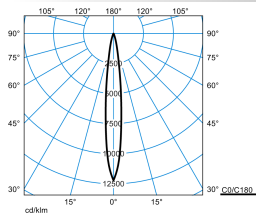

**Lichtverteilungskurven**

**Faciella 08 RE1L/120-blue 1G1  
TX045285**

UGR I = 7,3  
 UGR q = 7,3  
 DIN 5040: A80  
 UTE: 0.99 A  
 DLOR: 100 %  
 ULOR: 0 %  
 CEN Flux Code: 96 100 100 100 99

**Lieferbares Zubehör**