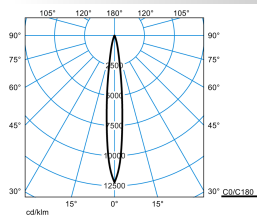

Lichtverteilungskurven

Faciella 08 RE1L/120-blue 1G1

DIN 5040: A80
UTE: 0,99 A
DLOR: 100 %
ULOR: 0 %
CEN Flux Code: 96 100 100 100 99

Lieferbares Zubehör

Material	Bezeichnung
Faciella 08 ES 6332200	Faciella 08 Erdspieß.
Faciella MB 60 6332400	Mastbefestigung für Kompaktstrahler Faciella, Ø 60 mm.
Faciella MB 102 6332500	Mastbefestigung für Kompaktstrahler Faciella, Ø 102 mm.
Faciella MS D50-90 6688700	Mastschelle aus Edelstahl.
Faciella 08 ZRG 6904200	Rillenglas aus gehärtetem Glas. Zur Erzeugung einer bandförmigen Lichtstärkeverteilung. Für Leuchtentyp Faciella 08.
Faciella 08 ZFM 6904300	Filter aus gehärtetem Glas, matt. Zur Erhöhung der Gleichmäßigkeit der Lichtverteilung auf eine zu beleuchtende Fläche. Für Leuchtentyp Faciella 08.
Faciella 08 ZZB 6904400	Zylinderblende aus Aluminium. Zur Reduzierung von Streulicht. Mit 2 Schrauben aus Edelstahl auf dem Druckgussrahmen zu befestigen. Farbe schwarz, hochwetterfest. Für Leuchtentyp Faciella 08.
Altigo G2 Mini Connector IP68 6968300	Schnellanschluss-System IP68,
Faciella MB 76 7322400	Mastbefestigung für Kompaktstrahler Faciella, Ø 76 mm.

Ausschreibungstext