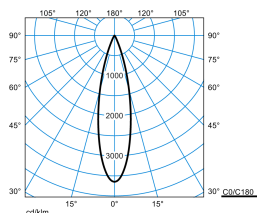

E-Line PRO 78 Lentyp L-MF 30-840 M35 ET 05 05

UGR I = 10,8
UGR q = 10,8
DIN 5040: A80
UTE: 0.83 A
DLOR: 83 %
ULOR: 0 %
CEN Flux Code: 98 100 100 100 83

Accessoires commercialisés

Article	Description
078 Ks 05 8497900	Embout frontal comme terminaison d'une application de ligne continue d'une ligne E-Line PRO IP20. En plastique, noir.
078 BL L37 05 8479900	Plaque de recouvrement pour la ligne E-Line Pro système de ligne continue. En PVC. Couleur noir (similaire à RAL 9005). Longueur 368,5 mm.
078 BL L75 05 8480200	Plaque de recouvrement pour la ligne E-Line Pro système de ligne continue. En PVC. Couleur noir (similaire à RAL 9005). Longueur 737 mm.
078 BL L112 05 8480500	Plaque de recouvrement pour la ligne E-Line Pro système de ligne continue. En PVC. Couleur noir (similaire à RAL 9005). Longueur 1106 mm.
078 BL L150 05 8480800	Plaque de recouvrement pour la ligne E-Line Pro système de ligne continue. En PVC. Couleur noir (similaire à RAL 9005). Longueur 1475 mm.
078 BL L187 05 8481100	Plaque de recouvrement pour la ligne E-Line Pro système de ligne continue. En PVC. Couleur noir (similaire à RAL 9005). Longueur 1843 mm.
078 BL L225 05 8481400	Plaque de recouvrement pour la ligne E-Line Pro système de ligne continue. En PVC. Couleur noir (similaire à RAL 9005). Longueur 2213 mm.
078IP50 BL-M 5-pol L37 05 8338600	Plaque de recouvrement pour la ligne E-Line Pro système de ligne continue. En tôle d'acier. Couleur noir (similaire à RAL 9005). Longueur 368 mm.
078IP50 BL-M 5-pol L75 05 8338700	Plaque de recouvrement pour la ligne E-Line Pro système de ligne continue. En tôle d'acier. Couleur noir (similaire à RAL 9005). Longueur 737 mm.
078IP50 BL-M 5-pol L112 05 8338800	Plaque de recouvrement pour la ligne E-Line Pro système de ligne continue. En tôle d'acier. Couleur noir (similaire à RAL 9005). Longueur 1106 mm.
078IP50 BL-M 5-pol L150 05 8338900	Plaque de recouvrement pour la ligne E-Line Pro système de ligne continue. En tôle d'acier. Couleur noir (similaire à RAL 9005). Longueur 1474 mm.
078IP50 BL-M 5-pol L187 05 8339000	Plaque de recouvrement pour la ligne E-Line Pro système de ligne continue. En tôle d'acier. Couleur noir (similaire à RAL 9005). Longueur 1843 mm.