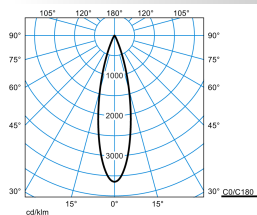

courbes photométriques

E-Line PRO 78 Lentyp L-MF 30-840 M35 ET 05 Blank

UGR I = 10,8
UGR q = 10,8
DIN 5040: A80
UTE: 0.83 A
DLOR: 83 %
ULOR: 0 %
CEN Flux Code: 98 100 100 100 83