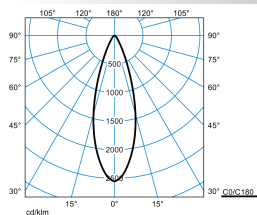

Lichtverteilungskurven

Faciella 08 RM1L/250-amber 1G1

DIN 5040: A70
UTE: 1.00 A
DLOR: 100 %
ULOR: 0 %
CEN Flux Code: 92 98 100 100 100

Lieferbares Zubehör

Material	Bezeichnung
Faciella 08 ES 6332200	Faciella 08 Erdspieß.
Faciella MB 60 6332400	Mastbefestigung für Kompaktstrahler Faciella, Ø 60 mm.
Faciella MB 102 6332500	Mastbefestigung für Kompaktstrahler Faciella, Ø 102 mm.
Faciella MS D50-90 6688700	Mastschelle aus Edelstahl.
Faciella 08 ZFM 6904300	Filter aus gehärtetem Glas, matt. Zur Erhöhung der Gleichmäßigkeit der Lichtverteilung auf eine zu beleuchtende Fläche. Für Leuchtentyp Faciella 08.
Faciella 08 ZZB 6904400	Zylinderblende aus Aluminium. Zur Reduzierung von Streulicht. Mit 2 Schrauben aus Edelstahl auf dem Druckgussrahmen zu befestigen. Farbe schwarz, hochwetterfest. Für Leuchtentyp Faciella 08.
Altigo G2 Mini Connector IP68 6968300	Schnellanschluss-System IP68,
Faciella MB 76 7322400	Mastbefestigung für Kompaktstrahler Faciella, Ø 76 mm.

Ausschreibungstext

Kompakt-Strahler für Akzentbeleuchtung. Die Leuchte ist Teil einer Baureihe mit Varianten, die unterschiedliche beleuchtungstechnische Anforderungen bei gleichem Leuchtdesign abdecken. Zur direkten Montage auf festem Untergrund. Mit Erdspieß (Zubehör) für Befestigung im Erdreich geeignet. Mastbefestigung mittels Edelstahl-Mastschelle (Zubehör). Klemmbereich Ø 40-130 mm. Mit rotationssymmetrisch mittelbreit strahlender Lichtstärkeverteilung. Maximale Lichtstärke im Abstrahlwinkel 2 x 15°. Ausstrahlungswinkel 30°. Leuchtenlichtstrom und Lichtfarbe fest eingestellt. Mit LED-Linsensystem. Anzahl der LED: 3. Bemessungslichtstrom, Bemessungsleistung, maximale Leuchten-Lichtausbeute lm/W. Lichtfarbe amber. Farbortoleranz (initial MacAdam) ≤ 4 SDCM. Mittlere Bemessungslebensdauer L80 (t_q 25 °C) = 50.000 h. Die Lichtquelle ist entsprechend der Ökodesign-Anforderungen (VO (EU) 2019/2020) austauschbar. Flimmern: Pst LM ≤ 1,0 bei Vollast. Strahlergehäuse aus Aluminium-Druckguss. Oberfläche anthrazit beschichtet (ähnlich DB 703). Mit Metalleffekt, hochwetterfest. Dreh- und schwenkbar, Schwenkbereich 195°, Drehbereich 360°. Mit planer Abschlusscheibe, extraklar, 4 mm. Schutzklasse (EN 61140): I, Schutzart (DIN EN 60529): IP65, Schutzart Lampenraum: IP65. Stoßfestigkeitsgrad nach IEC 62262: IK06. Zulässige Umgebungstemperatur (ta): 25 °C Gewicht: 0,8 kg. Werksseitig mit 5000 mm Anschlussleitung ausgestattet. Kabeldurchführungen für Anschlusskabel Pg9, Ø 5,5 mm - 10 mm. Mit elektronischem Betriebsgerät, schaltbar. Das Betriebsgerät ist entsprechend der Ökodesign-Anforderungen (VO (EU) 2019/2020) austauschbar. Stoßspannungsfestigkeit Differential Mode / Common Mode: 1 kV / 2 kV. Das Produkt erfüllt die grundlegenden Anforderungen der anwendbaren EU-Richtlinien und des Produktsicherheitsgesetzes und trägt die CE-Kennzeichnung.