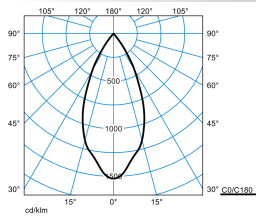

Produktmerkmale und Kenndaten

Leuchtentyp	Geräteträger für Lichtbandsystem 78 E-Line Pro.
Montageart	Anbau Abhängen
Leuchtenoptik	Optisches System mit 3D Facettenreflektor,
Lichtverteilungskurve	Wide Flood (WFL)
FWHM	47,20 °
Light Engine	Normalprodukt
Farbtemperatur	4000 K
Bemessungslichtstrom	2970 lm
Anschlussleistung	22,00 W
Lichtausbeute	135 lm/W
Bemessungslebensdauer	L80/B10 (25 °C) = 50.000 h
Farbwiedergabeindex	90
Farbtoleranz	2 SDCM
Photobiologische Klasse	Gruppe 1 - geringes Risiko
Leuchtenfarbe	RAL9006 Weißaluminium
Leuchtenkörper	Geräteträger aus Stahlblech.
Elektrische Ausführung	Mit elektronischem Betriebsgerät, schaltbar.
Anschlussart	Steckklemme
Bemessungsspannung	220 - 240 V
Bemessungsfrequenz	50/60 Hz
Klirrfaktor (THD) < %	14 %
Schutzart	IP20
Schutzart Raumseitig	IP20
Schutzart Lampenraum	IP20
Schutzklasse	I
Schlagfestigkeit IK	IK00
Glühdrahtbeständigkeit	960 °C
Umgebungstemperatur	25 °C
Max. Leuchten an B10	25
Max. Leuchten an B16	42
Max. Leuchten an C10	42
Max. Leuchten an C16	68
Länge-Netto	368 mm
Breite-Netto	91 mm
Höhe-Netto	162 mm
Gewicht	1,1 kg

Lichtverteilungskurven

E-Line PRO 78 BV G2 RF-WFL 30-EC M39 ET 03 Blank

UGR I = 19,4
 UGR q = 19,4
 DIN 5040: A80
 UTE: 0.91 A
 DLOR: 100 %
 ULOR: 0 %
 CEN Flux Code: 100 100 100 100 91

E-Line PRO 78 BV G2 RF-WFL 30-EC M39 ET 03 03