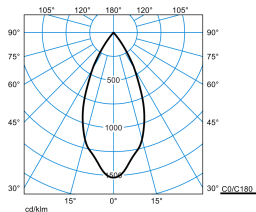

Produktmerkmale und Kenndaten

Leuchtentyp	Geräteträger für Lichtbandsystem 78 E-Line Pro.
Montageart	Anbau Abhängen
Leuchtenoptik	Optisches System mit 3D Facettenreflektor,
Lichtverteilungskurve	Wide Flood (WFL)
FWHM	47,20 °
Light Engine	Normalprodukt
Farbtemperatur	4000 K
Bemessungslichtstrom	2970 lm
Anschlussleistung	22,00 W
Lichtausbeute	135 lm/W
Bemessungslebensdauer	L80/B10 (25 °C) = 50.000 h
Farbwiedergabeindex	90
Farbtoleranz	2 SDCM
Photobiologische Klasse	Gruppe 1 - geringes Risiko
Leuchtenfarbe	RAL9006 Weißaluminium
Leuchtenkörper	Geräteträger aus Stahlblech.
Elektrische Ausführung	Mit elektronischem Betriebsgerät, schaltbar.
Anschlussart	Steckklemme
Bemessungsspannung	220 - 240 V
Bemessungsfrequenz	50/60 Hz
Klirrfaktor (THD) < %	14 %
Schutzart	IP20
Schutzart Raumseitig	IP20
Schutzart Lampenraum	IP20
Schutzklasse	I
Schlagfestigkeit IK	IK00
Glühdrahtbeständigkeit	960 °C
Umgebungstemperatur	25 °C
Max. Leuchten an B10	25
Max. Leuchten an B16	42
Max. Leuchten an C10	42
Max. Leuchten an C16	68
Länge-Netto	368 mm
Breite-Netto	91 mm
Höhe-Netto	162 mm
Gewicht	1,1 kg

Lichtverteilungskurven

E-Line PRO 78 BV G2 RF-WFL 30-EC M39 ET 03 Blank

UGR I = 19,4
 UGR q = 19,4
 DIN 5040: A80
 UTE: 0.91 A
 DLOR: 100 %
 ULOR: 0 %
 CEN Flux Code: 100 100 100 100 91

E-Line PRO 78 BV G2 RF-WFL 30-EC M39 ET 03 03