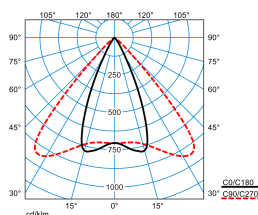

E-Line PRO 78 Grado WRS-DF84 30-BC M51 ET 03 03

UGR I = 26,6
UGR q = 11,9
DIN 5040: A70
UTE: 0.95 A
DLOR: 100 %
ULOR: 0 %
CEN Flux Code: 93 100 100 100 95

Accessoires commercialisés