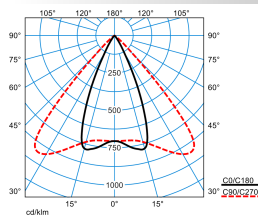

courbes photométriques

E-Line PRO 78 Grado WRS-DF84 30-BC M51 ET 03 Blank

UGR I = 26,6
UGR q = 11,9
DIN 5040: A70
UTE: 0.95 A
DLOR: 100 %
ULOR: 0 %
CEN Flux Code: 93 100 100 100 95