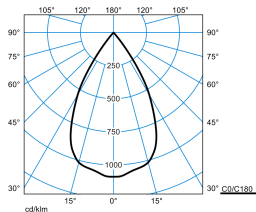

E-Line PRO 78 BV G2 RF-VFL 20-EC M39 ET 03 Blank
TX715934

UGR I = 19,9
UGR q = 19,9
DIN 5040: A70
UTE: 0.91 A
DLOR: 100 %
ULOR: 0 %
CEN Flux Code: 99 100 100 100 91

Lieferbares Zubehör

Material	Bezeichnung
078 Connector 5pol 8496100	Stecker für MVM-Abgriff als Ersatz oder als Hilfsmittel zur Lösung individueller Anforderungen im Projekt. 5-polige Ausführung.
078 Connector 7pol 8496200	Stecker für MVM-Abgriff als Ersatz oder als Hilfsmittel zur Lösung individueller Anforderungen im Projekt. 7-polige Ausführung.
078 Connector 9pol 8496300	Stecker für MVM-Abgriff als Ersatz oder als Hilfsmittel zur Lösung individueller Anforderungen im Projekt. 9-polige Ausführung.
078 Connector Single Adapter 1-pol 8496600	Stecker für MVM-Abgriff als Ersatz oder als Hilfsmittel zur Lösung individueller Anforderungen im Projekt.
078 Connector Twin Adapter S1/S2 grey 8496700	Stecker für MVM-Abgriff als Ersatz oder als Hilfsmittel zur Lösung individueller Anforderungen im Projekt.
078 Connector Twin Adapter N/L' green 8496800	Stecker für MVM-Abgriff als Ersatz oder als Hilfsmittel zur Lösung individueller Anforderungen im Projekt.
078 Connector 3pol 8496900	Stecker für MVM-Abgriff als Ersatz oder als Hilfsmittel zur Lösung individueller Anforderungen im Projekt. 3-polige Ausführungen.
078 Connector 11pol 8497000	Stecker für MVM-Abgriff als Ersatz oder als Hilfsmittel zur Lösung individueller Anforderungen im Projekt. 11-polige Ausführung.
078 L37 7LV 03 8449300	Tragprofil für 78... E-Line Pro Lichtband-Anwendungen mit Lichtband-Kupplung. Mit durchlaufendem, 7-poligen Stromführungsprofil zum schnellen, werkzeuglosen Anschluss der frei positionierbaren Geräteträger, Leiterquerschnitt $7 \times 2,5 \text{ mm}^2$, halogenfrei. Innenseitig mit Schutzlack, außen mit Polyesterlack beschichtet, Farbe silbergrau (ähnlich RAL 9006). Länge des Tragprofils: 369 mm.
078 L75 7LV 03 8449600	Tragprofil für 78... E-Line Pro Lichtband-Anwendungen mit Lichtband-Kupplung. Mit durchlaufendem, 7-poligen Stromführungsprofil zum schnellen, werkzeuglosen Anschluss der frei positionierbaren Geräteträger, Leiterquerschnitt $7 \times 2,5 \text{ mm}^2$, halogenfrei. Innenseitig mit Schutzlack, außen mit Polyesterlack beschichtet, Farbe silbergrau (ähnlich RAL 9006). Länge des Tragprofils: 737 mm.
078 L150 7LV 03 8449900	Tragprofil für 78... E-Line Pro Lichtband-Anwendungen mit Lichtband-Kupplung. Mit durchlaufendem, 7-poligen Stromführungsprofil zum schnellen, werkzeuglosen Anschluss der frei positionierbaren Geräteträger, Leiterquerschnitt $7 \times 2,5 \text{ mm}^2$, halogenfrei. Innenseitig mit Schutzlack, außen mit Polyesterlack beschichtet, Farbe silbergrau (ähnlich RAL 9006). Länge des Tragprofils: 1475 mm.