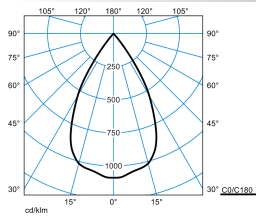

### Produktmerkmale und Kenndaten

<b>Leuchtentyp</b>	Geräteträger für Lichtbandsystem 78 E-Line Pro.
<b>Montageart</b>	Anbau Abhängen
<b>Lichtverteilungskurve</b>	Very Wide Flood (VFL)
<b>FWHM</b>	59,80 °
<b>Light Engine</b>	Normalprodukt
<b>Farbtemperatur</b>	4000 K
<b>Bemessungslichtstrom</b>	2075 lm
<b>Anschlussleistung</b>	15,00 W
<b>Lichtausbeute</b>	138 lm/W
<b>Bemessungslebensdauer</b>	L80/B10 (25 °C) = 50.000 h
<b>Farbwiedergabeindex</b>	90
<b>Farbtoleranz</b>	2 SDCM
<b>Photobiologische Klasse</b>	Gruppe 1 - geringes Risiko
<b>Leuchtenfarbe</b>	RAL9006 Weißaluminium
<b>Leuchtenkörper</b>	Geräteträger aus Stahlblech.
<b>Elektrische Ausführung</b>	Mit elektronischem Betriebsgerät, schaltbar.
<b>Anschlussart</b>	Steckklemme
<b>Bemessungsspannung</b>	220 - 240 V
<b>Bemessungsfrequenz</b>	50/60 Hz
<b>Klirrfaktor (THD) &lt; %</b>	14 %
<b>Schutzart</b>	IP20
<b>Schutzart Raumseitig</b>	IP20
<b>Schutzart Lampenraum</b>	IP20
<b>Schutzklasse</b>	I
<b>Schlagfestigkeit IK</b>	IK00
<b>Glühdrahtbeständigkeit</b>	960 °C
<b>Umgebungstemperatur</b>	25 °C
<b>Max. Leuchten an B10</b>	27
<b>Max. Leuchten an B16</b>	43
<b>Max. Leuchten an C10</b>	45
<b>Max. Leuchten an C16</b>	71
<b>Länge-Netto</b>	368 mm
<b>Breite-Netto</b>	91 mm
<b>Höhe-Netto</b>	162 mm
<b>Gewicht</b>	1,1 kg

**Lichtverteilungskurven**

**E-Line PRO 78 BV G2 RF-VFL 20-EC M39 ET 03**  
**TX715567**

 UGR I = 19,9  
 UGR q = 19,9  
 DIN 5040: A70  
 UTE: 0.91 A  
 DLOR: 100 %  
 ULOR: 0 %  
 CEN Flux Code: 99 100 100 100 91