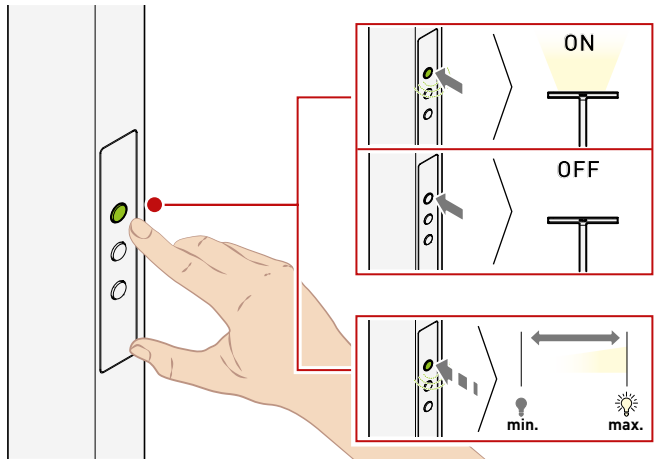

DE KURZANLEITUNG
EN QUICK START GUIDE

TRILUX
SIMPLIFY YOUR LIGHT.

LUCEOS S ETDI

10259165 | 240112

01

INDIREKTES LICHT STEuern CONTROL INDIRECT LIGHT

LUCEOS S ETDI

10259165 | 240112 | © trilux.com