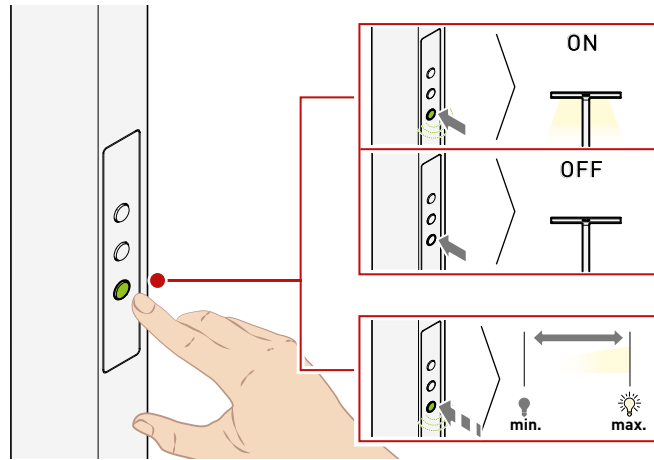

DIREKTES LICHT STEuern CONTROL DIRECT LIGHT

LUCEOS S ETDI

10259165 | 240112 | © trilux.com

03