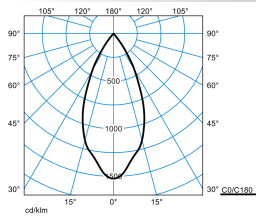

Lichtverteilungskurven

E-Line PRO 78 BV G2 RF-WFL 50-835 M34 ET 03 03

UGR I = 21,1
UGR q = 21,1
DIN 5040: A80
UTE: 0.91 A
DLOR: 100 %
ULOR: 0 %
CEN Flux Code: 100 100 100 100 91