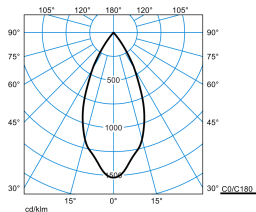

E-Line PRO 78 BV G2 RF-WFL 50-835 M34 ET 03 Blank

UGR I = 21,1
UGR q = 21,1
DIN 5040: A80
UTE: 0.91 A
DLOR: 100 %
ULOR: 0 %
CEN Flux Code: 100 100 100 100 91

Lieferbares Zubehör