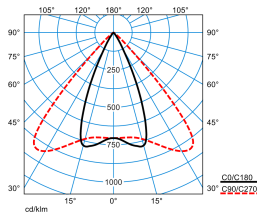

E-Line PRO 78 Grado WRS-DF84 40-EW M50 ETBLE 03 Blank

UGR I = 27,5
UGR q = 12,8
DIN 5040: A70
UTE: 0.95 A
DLOR: 100 %
ULOR: 0 %
CEN Flux Code: 93 100 100 100 95

Lieferbares Zubehör