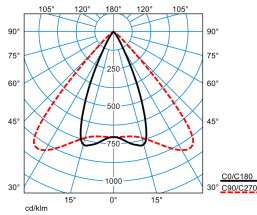

Lichtverteilungskurven

E-Line PRO 78 Grado WRS-DF84 40-EW M50 ETBLE 03 03

UGR I = 27,5
UGR q = 12,8
DIN 5040: A70
UTE: 0.95 A
DLOR: 100 %
ULOR: 0 %
CEN Flux Code: 93 100 100 100 95