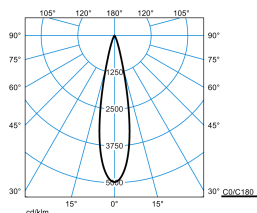

E-Line PRO 78 Lentyp L-SP 40-EC M39 ET 03 03

UGR I = 10,4
UGR q = 10,4
DIN 5040: A80
UTE: 0.83 A
DLOR: 83 %
ULOR: 0 %
CEN Flux Code: 99 100 100 100 83

Accessoires commercialisés