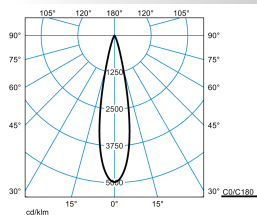

courbes photométriques

E-Line PRO 78 Lentyp L-SP 40-EC M39 ET 03 Blank

UGR I = 10,4
UGR q = 10,4
DIN 5040: A80
UTE: 0.83 A
DLOR: 83 %
ULOR: 0 %
CEN Flux Code: 99 100 100 100 83