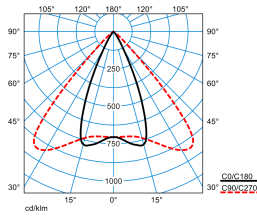

courbes photométriques

E-Line PRO 78 Grado WRS-DF84 40-EC M47 ET 03

UGR I = 27,7
UGR q = 13,0
DIN 5040: A70
UTE: 0.95 A
DLOR: 100 %
ULOR: 0 %
CEN Flux Code: 93 100 100 100 95