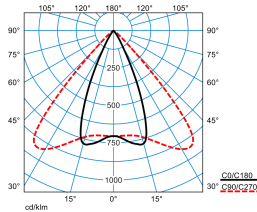

E-Line PRO 78 Grado WRS-DF84 40-EC M47 ET 03 Blank

UGR I = 27,7
UGR q = 13,0
DIN 5040: A70
UTE: 0.95 A
DLOR: 100 %
ULOR: 0 %
CEN Flux Code: 93 100 100 100 95

Accessoires commercialisés