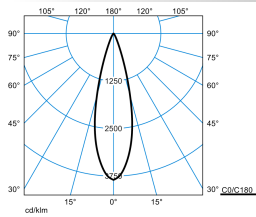

Produktmerkmale und Kenndaten

Anwendungsbereich	Akzentbeleuchtung Anstrahlungen Fußgängerzonen Lagerplätze
Leuchtentyp	LED-Kompakt-Strahler für Akzentbeleuchtung.
Leuchtmittel	Mit LED-Linsensystem. Anzahl der LED: 18.
Montageart	Mastanbau Richtmontage
Lichtverteilungskurve	rota.sym mittelbreitstrahl(RM)
FWHM	27,80 °
Light Engine	Normalprodukt
Bemessungslichtstrom	850 lm
Anschlussleistung	52,00 W
Lichtausbeute	16 lm/W
Farbtoleranz	4 SDCM
Photobiologische Klasse	Gruppe 0 - kein Risiko
Leuchtenfarbe	DB703 Anthrazit
Leuchtenkörper	Strahlergehäuse aus Aluminium-Druckguss.
Elektrische Ausführung	Mit elektronischem Betriebsgerät, schaltbar.
Stoßspannungsfestigkeit (Differential Mode)	1 kV
Stoßspannungsfestigkeit (Common Mode)	2 kV
Anschlussart	Anschlussleitung
Bemessungsspannung	220 - 240 V
Bemessungsfrequenz	50/60 Hz
Klirrfaktor (THD) < %	10 %
Schutzart	IP65
Schutzart Lampenraum	IP65
Schutzklasse	I
Schlagfestigkeit IK	IK06
Glühdrahtbeständigkeit	850 °C
Umgebungstemperatur	25 °C
Max. Leuchten an B10	19
Max. Leuchten an B16	30
Max. Leuchten an C10	31
Max. Leuchten an C16	51
Länge-Netto	320 mm
Breite-Netto	201 mm
Höhe-Netto	263 mm
Gewicht	6,1 kg

Lichtverteilungskurven

**Faciella 20 RM1L/850-blue 1G1
TX046257**

UGR I = 6,6
 UGR q = 6,6
 DIN 5040: A80
 UTE: 1.00 A
 DLOR: 100 %
 ULOR: 0 %
 CEN Flux Code: 96 99 100 100 100

Lieferbares Zubehör

Material	Bezeichnung
 0860MS 5134300	Mastschelle aus Edelstahl.
 Faciella 15/20 ES 6332300	Faciella 15/20 Erdspieß.
 Faciella MB 60 6332400	Mastbefestigung für Kompaktstrahler Faciella, Ø 60 mm.
 Faciella MB 102 6332500	Mastbefestigung für Kompaktstrahler Faciella, Ø 102 mm.
 Faciella MS 6688700	Mastschelle aus Edelstahl.
 Faciella 20 ZFM 6904900	Filter aus gehärtetem Glas, matt.
 Faciella 20 ZZB 6905000	Zylinderblende aus Aluminium.
 Faciella MB 76 7322400	Mastbefestigung für Kompaktstrahler Faciella, Ø 76 mm.