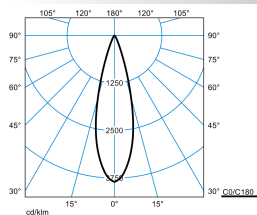

Lichtverteilungskurven

Faciella 20 RM1L/850-blue 1G1

DIN 5040: A80
UTE: 1.00 A
DLOR: 100 %
ULOR: 0 %
CEN Flux Code: 96 99 100 100 100

Lieferbares Zubehör

Material	Bezeichnung
0860MS D50-90 5134300	Mastschelle aus Edelstahl.
Faciella 15/20 ES 6332300	Faciella 15/20 Erdspieß.
Faciella MB 60 6332400	Mastbefestigung für Kompaktstrahler Faciella, Ø 60 mm.
Faciella MB 102 6332500	Mastbefestigung für Kompaktstrahler Faciella, Ø 102 mm.
Faciella MS D50-90 6688700	Mastschelle aus Edelstahl.
Faciella 20 ZFM 6904900	Filter aus gehärtetem Glas, matt. Zur Erhöhung der Gleichmäßigkeit der Lichtverteilung auf eine zu beleuchtende Fläche. Für Leuchtentyp Faciella 20.
Faciella 20 ZZB 6905000	Zylinderblende aus Aluminium. Zur Reduzierung von Streulicht. Mit 2 Schrauben aus Edelstahl auf dem Druckgussrahmen zu befestigen. Farbe schwarz, hochwetterfest. Für Leuchtentyp Faciella 20.
Altigo G2 Mini Connector IP68 6968300	Schnellanschluss-System IP68,
Faciella MB 76 7322400	Mastbefestigung für Kompaktstrahler Faciella, Ø 76 mm.

Ausschreibungstext

LED-Kompakt-Strahler für Akzentbeleuchtung. Die Leuchte ist Teil einer Baureihe mit Varianten, die unterschiedliche beleuchtungstechnische Anforderungen bei gleichem Leuchtendesign abdecken. Zur direkten Montage auf festem Untergrund. Mit Erdspieß (Zubehör) für Befestigung im Erdreich geeignet. Mastbefestigung mittels Edelstahl-Mastschelle (Zubehör). Klemmbereich Ø 40-130 mm. Mit rotationssymmetrisch mittelbreit strahlender Lichtstärkeverteilung. Ausstrahlungswinkel 28°. Leuchtenlichtstrom und Lichtfarbe fest eingestellt. Mit LED-Linsensystem. Anzahl der LED: 18. Bemessungslichtstrom 850 lm, Bemessungsleistung 52 W, maximale Leuchten-Lichtausbeute 16 lm/W. Lichtfarbe blau. Farbortoleranz (initial MacAdam) ≤ 4 SDCM. Mittlere Bemessungslebensdauer L80 (t_q 25 °C) = 50.000 h. Die Lichtquelle ist entsprechend der Ökodesign-Anforderungen (VO (EU) 2019/2020) austauschbar. Flimmern: Pst LM ≤ 1,0 bei Vollast. Strahlergehäuse aus Aluminium-Druckguss. Oberfläche anthrazit beschichtet (ähnlich DB 703). Mit Metalleffekt, hochwetterfest. Dreh- und schwenkbar. Schwenkbereich 195°, Drehbereich 360°. Mit planer Abschlusscheibe, extraklar, 5 mm. Schutzklasse (EN 61140): I, Schutzart (DIN EN 60529): IP65, Schutzart Lampenraum: IP65. Stoßfestigkeitsgrad nach IEC 62262: IK06. Zulässige Umgebungstemperatur (ta): 25 °C Gewicht: 6,1 kg. Werksseitig mit 5000 mm Anschlussleitung ausgestattet. Kabeldurchführungen für Anschlusskabel Pg13, Ø 5 mm - 12 mm. Mit elektronischem Betriebsgerät, schaltbar. Das Betriebsgerät ist entsprechend der Ökodesign-Anforderungen (VO (EU) 2019/2020) austauschbar. Stoßspannungsfestigkeit Differential Mode / Common Mode: 1 kV / 2 kV. Das Produkt erfüllt die grundlegenden Anforderungen der anwendbaren EU-Richtlinien und des Produktsicherheitsgesetzes und trägt die CE-Kennzeichnung.