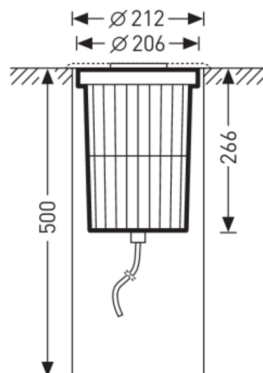

**08520PR**

 $\varnothing 224$ 
**08520PQ**

 $\varnothing 224$ 
**8521...**

**Produktmerkmale und Kenndaten**

<b>Anwendungsbereich</b>	Fußgängerzonen Arkaden Passagen Wege in Park- und Grünanlagen Wohnanlagen Treppenanlagen Zugänge Parkplätze Licht ums Gebäude Anstrahlungen
<b>Leuchtentyp</b>	Bodeneinbaustrahler für Akzentbeleuchtung, begeh- und überrollbar.
<b>Leuchtmittel</b>	LED-System mit 9 LED.
<b>Montageart</b>	Outdoor Bodeneinbau
<b>Light Engine</b>	Normalprodukt
<b>Bemessungslichtstrom</b>	750 lm
<b>Anschlussleistung</b>	13,00 W
<b>Lichtausbeute</b>	58 lm/W
<b>LED-Lebensdauer</b>	L80 (25 °C) = 50.000 h
<b>Farbtoleranz</b>	3 SDCM
<b>Photobiologische Klasse</b>	Gruppe 1 - geringes Risiko
<b>Leuchtenfarbe</b>	RAL9005 Tiefschwarz
<b>Leuchtenkörper</b>	Strahlergehäuse aus Aluminium-Druckguss.
<b>Elektrische Ausführung</b>	Mit elektronischem Betriebsgerät, schaltbar.
<b>Stoßspannungsfestigkeit (Differential Mode)</b>	2 kV
<b>Stoßspannungsfestigkeit (Common Mode)</b>	1 kV
<b>Anschlussart</b>	Anschlussleitung
<b>Bemessungsfrequenz</b>	0/50/60 Hz
<b>Bemessungsspannung</b>	230 - 240 V
<b>Klirrfaktor (THD) &lt; %</b>	10 %
<b>Schutzart</b>	IP68
<b>Schutzklasse</b>	I
<b>Schlagfestigkeit IK</b>	IK10
<b>Glühdrahtbeständigkeit</b>	650 °C
<b>Umgebungstemperatur</b>	25 °C
<b>Max. Leuchten an B10</b>	50
<b>Max. Leuchten an B16</b>	80
<b>Max. Leuchten an C10</b>	50
<b>Max. Leuchten an C16</b>	80
<b>Höhe-Netto</b>	266 mm
<b>Außendurchmesser</b>	224 mm
<b>Einbauhöhe</b>	500 mm
<b>Gewicht</b>	3,8 kg
<b>Einbaudurchmesser</b>	213 mm