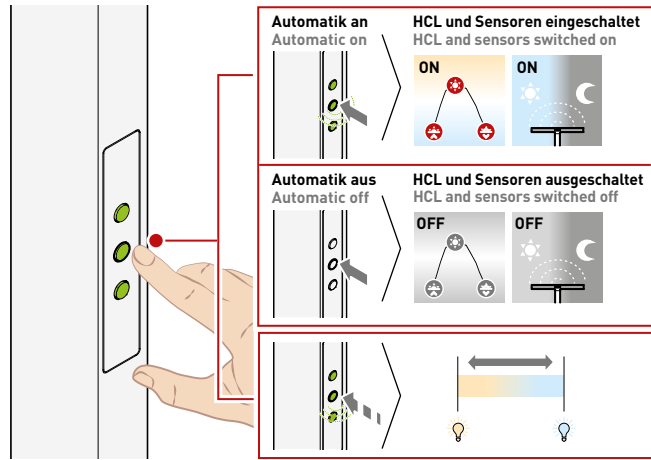

AUTOMATIKBETRIEB | LICHTFARBE AUTOMATIC MODE | LIGHT COLOUR

LUCEO SLIM ETDI LED

10259165 | 220519 | © trilux.com

04