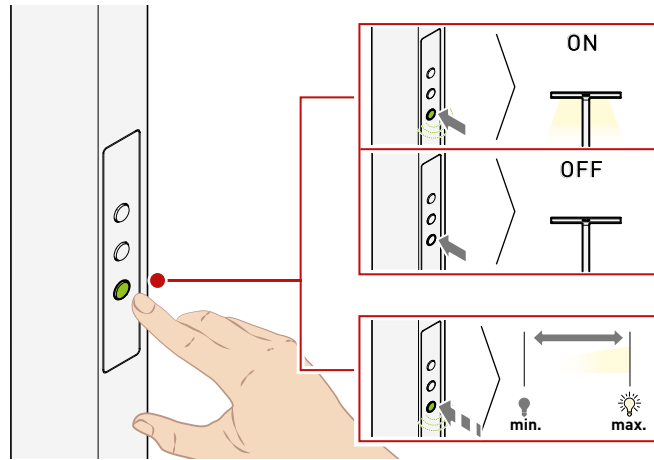

DIREKTES LICHT STEuern CONTROL DIRECT LIGHT

LUCEO SLIM ETDI LED

10259165 | 220519 | © trilux.com

03