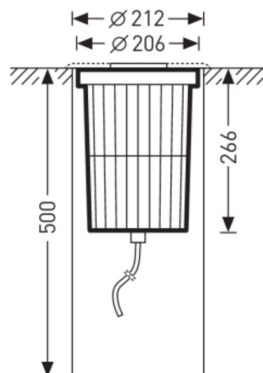

**08520PR**

 $\varnothing 224$ 
**08520PQ**

 $\varnothing 224$ 
**8521...**

**Produktmerkmale und Kenndaten**

<b>Anwendungsbereich</b>	Fußgängerzonen Arkaden Passagen Wege in Park- und Grünanlagen Wohnanlagen Treppenanlagen Zugänge Parkplätze Licht ums Gebäude Anstrahlungen
<b>Leuchtentyp</b>	Bodeneinbaustrahler für Akzentbeleuchtung, begeh- und überrollbar.
<b>Leuchtmittel</b>	LED-System mit 9 LED.
<b>Montageart</b>	Outdoor Bodeneinbau
<b>Light Engine</b>	Normalprodukt
<b>Bemessungslichtstrom</b>	350 lm
<b>Anschlussleistung</b>	18,00 W
<b>Lichtausbeute</b>	19 lm/W
<b>LED-Lebensdauer</b>	L80 (25 °C) = 50.000 h
<b>Farbtoleranz</b>	3 SDCM
<b>Photobiologische Klasse</b>	Gruppe 1 - geringes Risiko
<b>Leuchtenfarbe</b>	RAL9005 Tiefschwarz
<b>Leuchtenkörper</b>	Strahlergehäuse aus Aluminium-Druckguss.
<b>Elektrische Ausführung</b>	Mit elektronischem Betriebsgerät, schaltbar.
<b>Stoßspannungsfestigkeit (Differential Mode)</b>	2 kV
<b>Stoßspannungsfestigkeit (Common Mode)</b>	1 kV
<b>Anschlussart</b>	Anschlussleitung
<b>Bemessungsfrequenz</b>	0/50/60 Hz
<b>Bemessungsspannung</b>	230 - 240 V
<b>Klirrfaktor (THD) &lt; %</b>	10 %
<b>Schutzart</b>	IP68
<b>Schutzklasse</b>	I
<b>Schlagfestigkeit IK</b>	IK10
<b>Glühdrahtbeständigkeit</b>	650 °C
<b>Umgebungstemperatur</b>	25 °C
<b>Max. Leuchten an B10</b>	50
<b>Max. Leuchten an B16</b>	80
<b>Max. Leuchten an C10</b>	50
<b>Max. Leuchten an C16</b>	80
<b>Höhe-Netto</b>	266 mm
<b>Außendurchmesser</b>	224 mm
<b>Einbauhöhe</b>	500 mm
<b>Gewicht</b>	3,8 kg
<b>Einbaudurchmesser</b>	213 mm