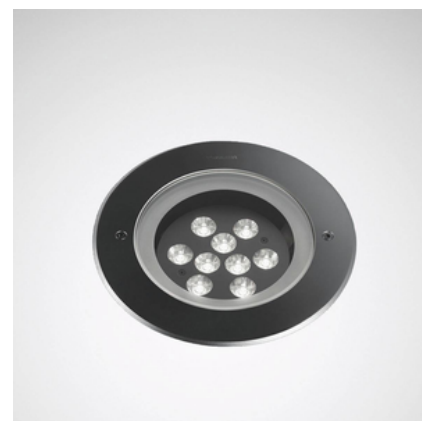

$\varnothing 224$

$\varnothing 224$

8521...

Produktmerkmale und Kenndaten

Anwendungsbereich	Fußgängerzonen|Arkaden|Passagen|Wege in Park- und Grünanlagen|Wohnanlagen|Treppenanlagen|Zugänge|Parkplätze|Licht ums Gebäude|Anstrahlungen
Leuchtentyp	Bodeneinbaustrahler für Akzentbeleuchtung, begeh- und überrollbar.
Leuchtmittel	LED-System mit 9 LED.
Montageart	Outdoor Bodeneinbau
Light Engine	Normalprodukt
Bemessungslichtstrom	350 lm
Anschlussleistung	18,00 W
Lichtausbeute	19 lm/W
LED-Lebensdauer	L80 (25 °C) = 50.000 h
Farbtoleranz	3 SDCM
Photobiologische Klasse	Gruppe 1 - geringes Risiko
Leuchtenfarbe	RAL9005 Tiefschwarz
Leuchtenkörper	Strahlergehäuse aus Aluminium-Druckguss.
Elektrische Ausführung	Mit elektronischem Betriebsgerät, schaltbar.
Stoßspannungsfestigkeit (Differential Mode)	2 kV
Stoßspannungsfestigkeit (Common Mode)	1 kV
Anschlussart	Anschlussleitung
Bemessungsfrequenz	0/50/60 Hz
Bemessungsspannung	230 - 240 V
Klirrfaktor (THD) < %	10 %
Schutzart	IP68
Schutzklasse	I
Schlagfestigkeit IK	IK10
Glühdrahtbeständigkeit	650 °C
Umgebungstemperatur	25 °C
Max. Leuchten an B10	50
Max. Leuchten an B16	80
Max. Leuchten an C10	50
Max. Leuchten an C16	80
Höhe-Netto	266 mm
Außendurchmesser	224 mm
Einbauhöhe	500 mm
Gewicht	3,8 kg
Einbaudurchmesser	213 mm