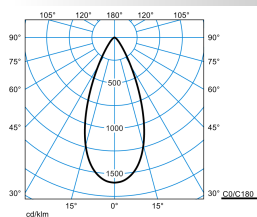

**Lichtverteilungskurven**

**8511RBS3L/500-red 1G1**

DIN 5040: A70  
 UTE: 1.00 A  
 DLOR: 100 %  
 ULOR: 0 %  
 CEN Flux Code: 90 98 100 100 100

**Lieferbares Zubehör**

Material	Bezeichnung
<b>08510D Ersatzdichtung</b> 4331400	Ersatzdichtung.
 <b>08510PR Edelstahlabschlussplatte rund</b> 4331600	Edelstahlabschlussplatte, rund.
 <b>08510PQ Edelstahlabschlusspl quadratisch</b> 4331700	Edelstahlabschlussplatte, quadratisch.
<b>08510GR Glas rutschhemmend</b> 4332200	Abschlussglas, rutschhemmend.
 <b>08511 ET</b> 6378800	Bodeneinbautopf aus witterungsbeständigem PVC-Rohr.
 <b>08511 ETE</b> 6378900	Bodeneinbautopf aus witterungsbeständigem PVC-Rohr.
 <b>Lutera 100 ZFM</b> 7005400	Für LED-Bodeneinbaustrahler Lutera 100.
<b>08511 ZS Zubehör Strahler</b> 7098100	Zur Verwendung der Bodeneinbauleuchte 8511... als Anbaustrahler.