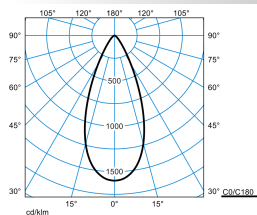

**Lichtverteilungskurven**

**8511RBS3L/500-red 1G1**

DIN 5040: A70  
 UTE: 1,00 A  
 DLOR: 100 %  
 ULOR: 0 %  
 CEN Flux Code: 90 98 100 100 100

**Lieferbares Zubehör**

Material	Bezeichnung
<b>08510D Ersatzdichtung</b> 4331400	Ersatzdichtung.
 <b>08510PR Edelstahlabschlussplatte rund</b> 4331600	Edelstahlabschlussplatte, rund.
 <b>08510PQ Edelstahlabschlusspl quadratisch</b> 4331700	Edelstahlabschlussplatte, quadratisch.
<b>08510GR Glas rutschhemmend</b> 4332200	Abschlussglas, rutschhemmend.
 <b>08511 ET</b> 6378800	Bodeneinbautopf aus witterungsbeständigem PVC-Rohr.
 <b>08511 ETE</b> 6378900	Bodeneinbautopf aus witterungsbeständigem PVC-Rohr.
 <b>Lutera 100 ZFM</b> 7005400	Für LED-Bodeneinbaustrahler Lutera 100.
<b>08511 ZS Zubehör Strahler</b> 7098100	Zur Verwendung der Bodeneinbauleuchte 8511... als Anbaustrahler.