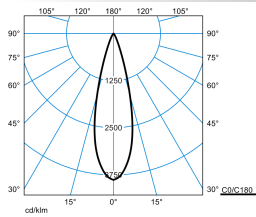

### Produktmerkmale und Kenndaten

<b>Anwendungsbereich</b>	Akzentbeleuchtung Anstrahlungen Fußgängerzonen Lagerplätze
<b>Leuchtentyp</b>	Kompakt-Strahler für Akzentbeleuchtung.
<b>Leuchtmittel</b>	Mit LED-Linsensystem. Anzahl der LED: 9.
<b>Montageart</b>	Mastanbau Richtmontage
<b>Lichtverteilungskurve</b>	rota.sym mittelbreitstrahl(RM)
<b>Light Engine</b>	Normalprodukt
<b>Farbtemperatur</b>	3000 K
<b>Bemessungslichtstrom</b>	1000 lm
<b>Anschlussleistung</b>	11,00 W
<b>Lichtausbeute</b>	91 lm/W
<b>Farbwiedergabeindex</b>	80
<b>Farbtoleranz</b>	4 SDCM
<b>Photobiologische Klasse</b>	Gruppe 0 - kein Risiko
<b>Leuchtenfarbe</b>	DB703 Anthrazit
<b>Leuchtenkörper</b>	Strahlergehäuse aus Aluminium-Druckguss.
<b>Elektrische Ausführung</b>	Mit elektronischem Betriebsgerät, schaltbar.
<b>Stoßspannungsfestigkeit (Differential Mode)</b>	1 kV
<b>Stoßspannungsfestigkeit (Common Mode)</b>	2 kV
<b>Anschlussart</b>	Anschlussleitung
<b>Bemessungsspannung</b>	220 - 240 V
<b>Bemessungsfrequenz</b>	50/60 Hz
<b>Klirrfaktor (THD) &lt; %</b>	10 %
<b>Schutzart</b>	IP65
<b>Schutzart Lampenraum</b>	IP65
<b>Schutzklasse</b>	I
<b>Schlagfestigkeit IK</b>	IK06
<b>Glühdrahtbeständigkeit</b>	850 °C
<b>Umgebungstemperatur</b>	25 °C
<b>Max. Leuchten an B10</b>	32
<b>Max. Leuchten an B16</b>	50
<b>Max. Leuchten an C10</b>	52
<b>Max. Leuchten an C16</b>	85
<b>Länge-Netto</b>	256 mm
<b>Breite-Netto</b>	147 mm
<b>Höhe-Netto</b>	201 mm
<b>Gewicht</b>	3,0 kg

**Lichtverteilungskurven**

**Faciella 15 RM1L/1000-830 1G1  
TX044307**

UGR I = 9,1  
 UGR q = 9,1  
 DIN 5040: A80  
 UTE: 1.00 A  
 DLOR: 100 %  
 ULOR: 0 %  
 CEN Flux Code: 97 99 100 100 100

**Lieferbares Zubehör**