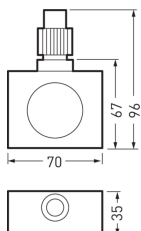

2390 HF Sensor

TOC: 7641200

Productbeschrijving

Met geïntegreerde HF bewegingssensor. Toebehoren voor de serie 2390. Een bewegingssensor/helderheidssensor kan als optioneel toebehoren gereedschaploos met de spot gecombineerd worden.

Productkenmerken en karakteristieke gegevens

Armatuurkleur	RAL9005 Gitzwart
Lengte net	70 mm
Breedte-net	35 mm
Hoogte net	100 mm
Gewicht	0,1 kg

Voor extra duurzaamheid in de dagelijkse activiteiten

Nieuwe
verpakking