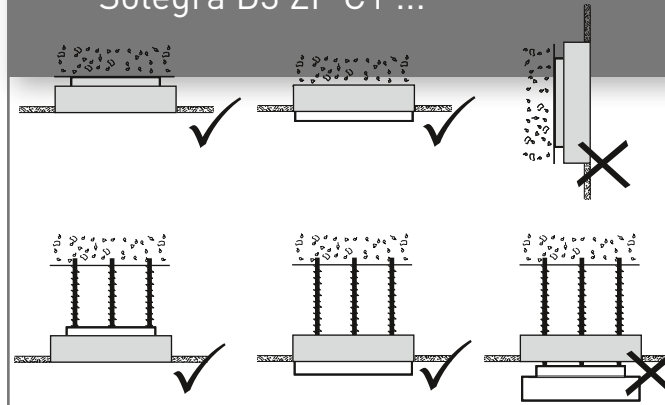

it

AVVERTENZE DI SICUREZZA

SOLEGRA

Osservare le indicazioni e fasi di montaggio delle istruzioni di montaggio **Solegra ... (10176046)**.

es

INDICACIONES DE SEGURIDAD

SOLEGRA

Tenga en cuenta las indicaciones y los pasos indicados en las instrucciones de montaje **Solegra ... (10176046)**.

nl

VEILIGHEIDSINSTRUCTIES

SOLEGRA

De aanwijzingen en montageschappen in de montagehandleiding **Solegra ... (10176046)**.

SOLEGRA

Type

Solegra WD1 ZP C1 ...

≈ kg

2,3

Type
Solegra WD2 ZP C1 ...

≈ kg
3,5

Type
Solegra D3 ZP C1 ...

≈ kg
5,2

TRILUX GmbH & Co. KG

Heidestraße
D-59759 Arnsberg
+49 2932 301-0
info@trilux.de
www.trilux.com