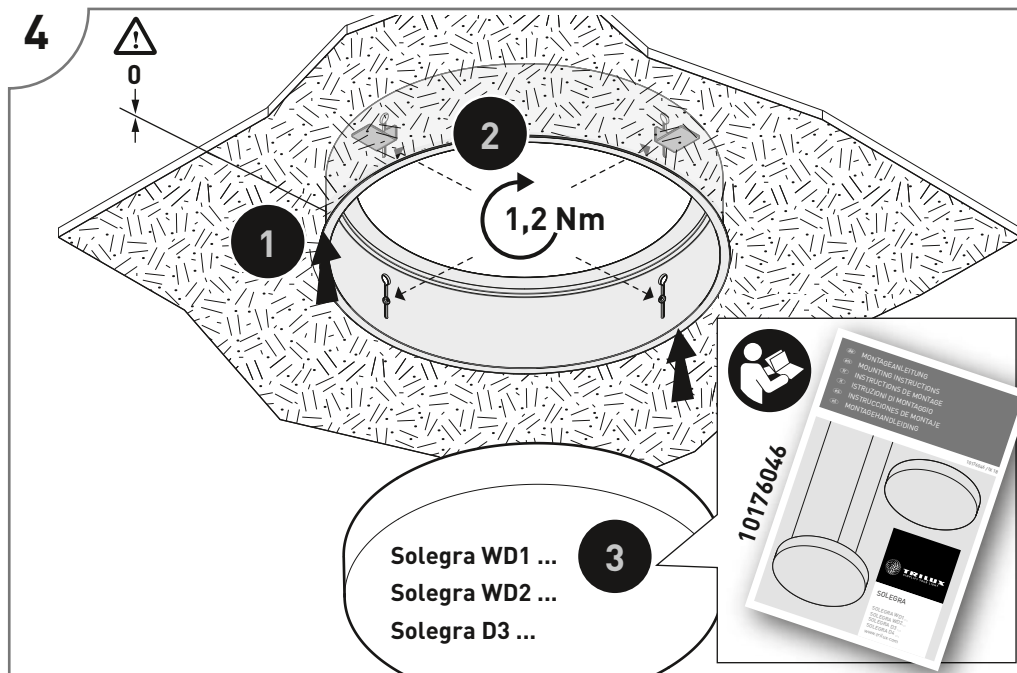

it

AVVERTENZE DI SICUREZZA

SOLEGRA

Osservare le indicazioni e fasi di montaggio delle istruzioni di montaggio **Solegra ... (10176046)**.

es

INDICACIONES DE SEGURIDAD

SOLEGRA

Tenga en cuenta las indicaciones y los pasos indicados en las instrucciones de montaje **Solegra ... (10176046)**.

nl

VEILIGHEIDSINSTRUCTIES

SOLEGRA

De aanwijzingen en montageschappen in de montagehandleiding **Solegra ... (10176046)**.

SOLEGRA

Type

Solegra WD1 ZP C1 ...

≈ kg

2,3

Type
Solegra WD2 ZP C1 ...

≈ kg
3,5

Type
Solegra D3 ZP C1 ...

≈ kg
5,2

TRILUX GmbH & Co. KG

Heidestraße
D-59759 Arnsberg
+49 2932 301-0
info@trilux.de
www.trilux.com