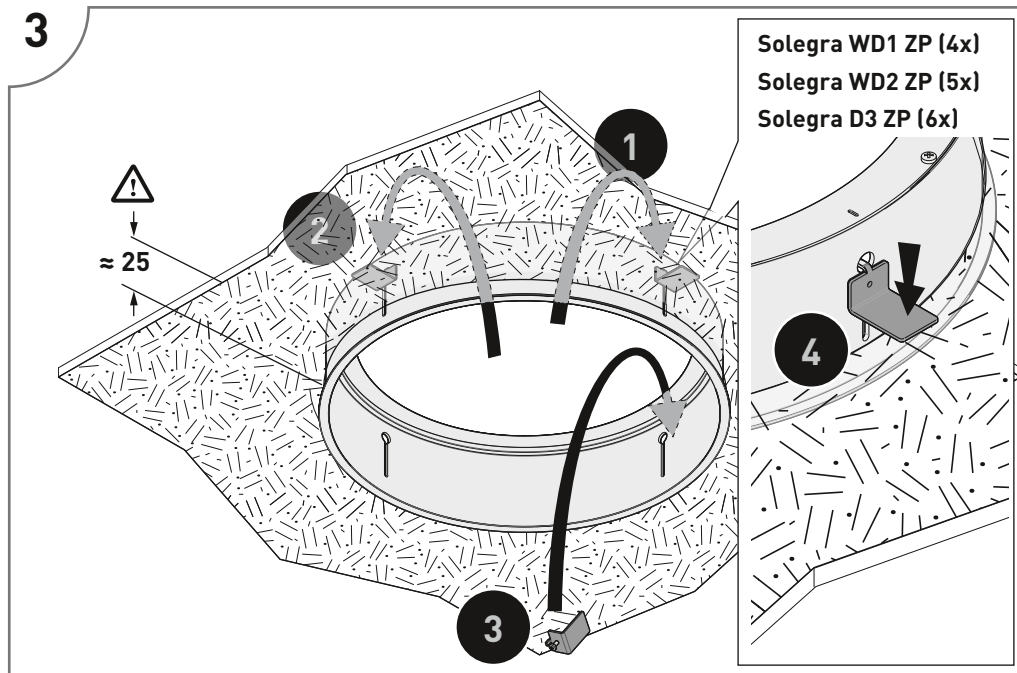

2,3

Type
Solegra WD2 ZP C1 ...

≈ kg
3,5

Type
Solegra D3 ZP C1 ...

≈ kg
5,2

TRILUX GmbH & Co. KG

Heidestraße
D-59759 Arnsberg
+49 2932 301-0
info@trilux.de
www.trilux.com