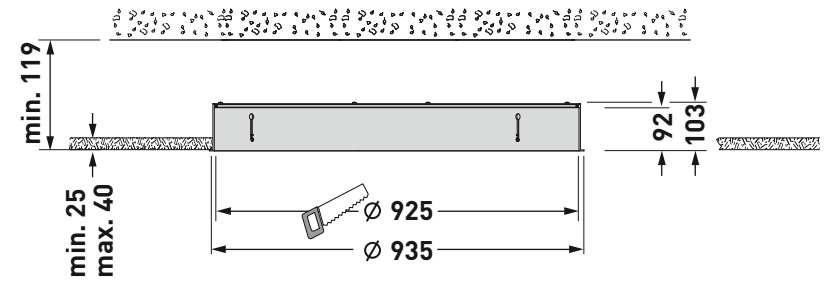

2,3

Type
Solegra WD2 ZP C1 ...

≈ kg
3,5

Type
Solegra D3 ZP C1 ...

≈ kg
5,2

TRILUX GmbH & Co. KG

Heidestraße
D-59759 Arnsberg
+49 2932 301-0
info@trilux.de
www.trilux.com