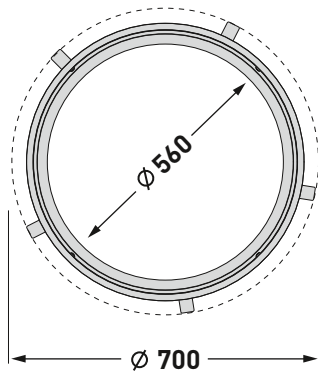

Type
Solegra WD2 ZP C1 ...

≈ kg
3,5