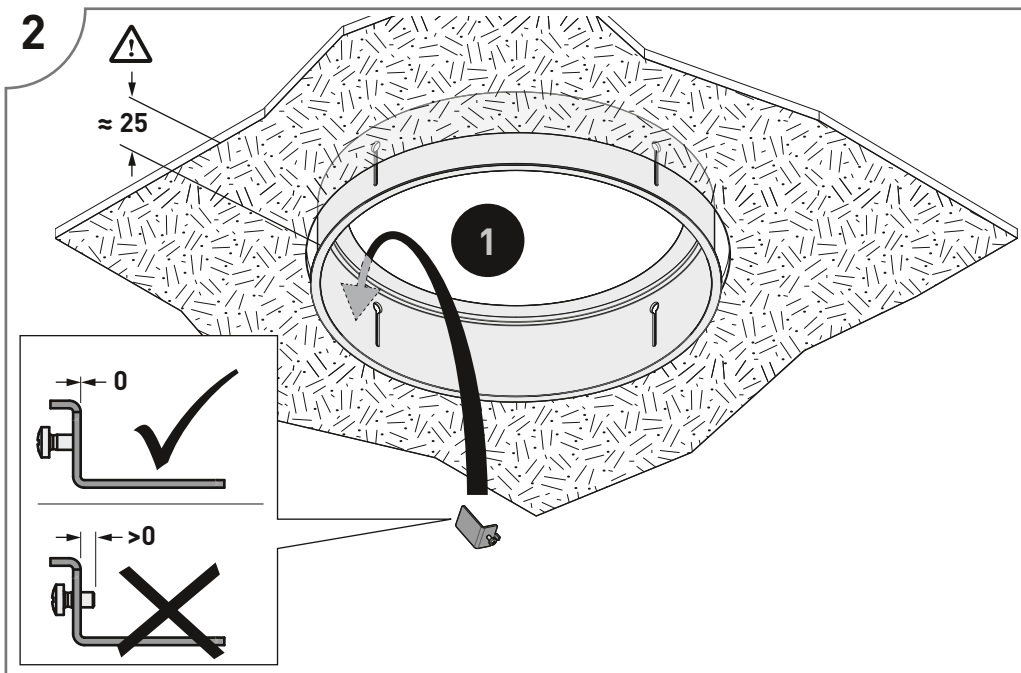

2,3

Type
Solegra WD2 ZP C1 ...

≈ kg
3,5

Type
Solegra D3 ZP C1 ...

≈ kg
5,2

TRILUX GmbH & Co. KG

Heidestraße
D-59759 Arnsberg
+49 2932 301-0
info@trilux.de
www.trilux.com