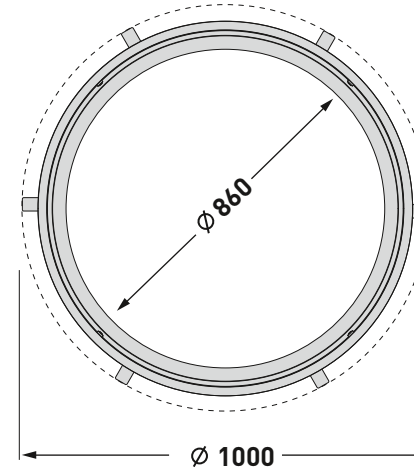

2,3

Type
Solegra WD2 ZP C1 ...

≈ kg
3,5

Type
Solegra D3 ZP C1 ...

≈ kg
5,2

TRILUX GmbH & Co. KG

Heidestraße
D-59759 Arnsberg
+49 2932 301-0
info@trilux.de
www.trilux.com