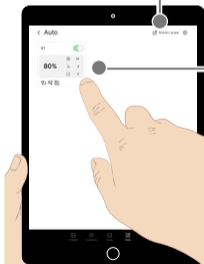

GRUPY – GRUPY OPRAW

1. TW D E

Wybierz żadaną oprawę (oprawy) w aplikacji (oprawa miga dla potwierdzenia)

2.

Dodaj wybrane oprawy do innej grupy (innych grup)

Kliknięcie lupy uruchamia tryb automatyczny. Ułatwia to przypisywanie opraw oświetleniowych. (patrz str. 13)

GRUPY – GRUPY OPRAW

Po włączeniu trybu automatycznego miga pierwsza oprawa i można ją dodać do wybranej grupy. Po wykonaniu tej czynności miga druga oprawa itd.

GRUPY – CZUJNIKI

Po wykryciu ruchu pojawia się zielony symbol. 

ZAKOŃCZ IDENTYFIKACJĘ

Wybrany czujnik miga

PRZYPISZ

lub

Przypisz wybrany czujnik
do grupy / kilku grup
(patrz str. 15)

GRUPY – CZUJNIKI

GRUPY – PRZYCIISK

GRUPY – PRZYCISK

SCENY

SCENY

SCENY

USTAWIENIA OGÓLNE

1.

Otwórz menu ustawień

2.

Administracja
użytkownikówProtokół
uruchomieniaResetuj
konfigurację