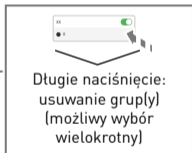

- Wszystkie oprawy są połączone w grupę opraw G1
- Grupa opraw G1 jest włączana za pomocą podłączonych czujników w zależności od ruchu (czas włączenia 10 minut) i sterowana w zależności od światła dziennego (80% natężenia oświetlenia)
- Krzywa HCL TRILUX dla opraw HCL jest aktywna
- Grupa opraw G1 może być ściemniana i przetaczalna za pomocą podłączonych przycisków

Wybrana pozycja menu jest zaznaczona na czerwono

Dioda LED stanu wskazuje połączenie z kontrolerem
Zielony: połączone
Czerwony: niepołączone

PRZEGLĄD

Włączanie/wyłączanie grupy opraw oświetleniowych

Indywidualne ustawianie jasności i temperatury barwowej (patrz str. 9)

Wybór scenariuszy

PRZEGLĄD

URZĄDZENIA

Wyświetlane są wszystkie dostępne oprawy oświetleniowe (TW= oprawa Tunable White, D= oprawa ściemniana, E= oprawa awaryjna DALI), czujniki i przyciski.

GRUPY – GRUPY OPRAW

GRUPY – GRUPY OPRAW

1. TW D E

Wybierz żadaną oprawę (oprawy) w aplikacji (oprawa miga dla potwierdzenia)

2.

Dodaj wybrane oprawy do innej grupy (innych grup)

Kliknięcie lupy uruchamia tryb automatyczny. Ułatwia to przypisywanie opraw oświetleniowych. (patrz str. 13)