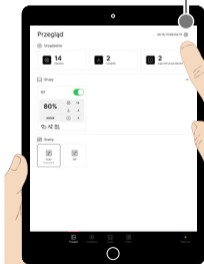

USTAWIENIA OGÓLNE

1.

Otwórz menu ustawień

2.

Administracja
użytkowników

Protokół
uruchomienia

Resetuj
konfigurację

Rozłącz

Dokonaj żądanych
ustawień