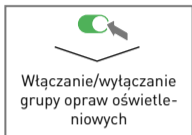

Wybrana pozycja menu jest zaznaczona na czerwono

Dioda LED stanu wskazuje połączenie z kontrolerem
Zielony: połączone
Czerwony: niepołączone

PRZEGLĄD

Włączanie/wyłączanie grupy opraw oświetleniowych

Indywidualne ustawianie jasności i temperatury barwowej (patrz str. 9)

Wybór scenariuszy

PRZEGLĄD

URZĄDZENIA

Wyświetlane są wszystkie dostępne oprawy oświetleniowe (TW= oprawa Tunable White, D= oprawa ściemniana, E= oprawa awaryjna DALI), czujniki i przyciski.

GRUPY – GRUPY OPRAW

GRUPY – GRUPY OPRAW

1. TW D E

Wybierz żadaną oprawę (oprawy) w aplikacji (oprawa miga dla potwierdzenia)

2.

Dodaj wybrane oprawy do innej grupy (innych grup)

Kliknięcie lupy uruchamia tryb automatyczny. Ułatwia to przypisywanie opraw oświetleniowych. (patrz str. 13)