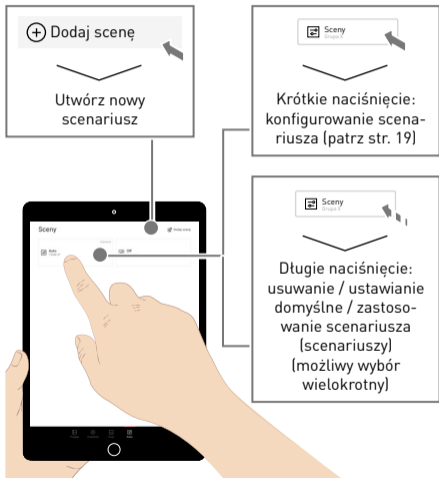

GRUPY – GRUPY OPRAW

1. TW D E

Wybierz żadaną oprawę (oprawy) w aplikacji (oprawa miga dla potwierdzenia)

2.

Dodaj wybrane oprawy do innej grupy (innych grup)

Kliknięcie lupy uruchamia tryb automatyczny. Ułatwia to przypisywanie opraw oświetleniowych. (patrz str. 13)

GRUPY – GRUPY OPRAW

Po włączeniu trybu automatycznego miga pierwsza oprawa i można ją dodać do wybranej grupy. Po wykonaniu tej czynności miga druga oprawa itd.

GRUPY – CZUJNIKI

Po wykryciu ruchu pojawia się zielony symbol. 

ZAKOŃCZ IDENTYFIKACJĘ

Wybrany czujnik miga

PRZYPISZ

lub

Przypisz wybrany czujnik
do grupy / kilku grup
(patrz str. 15)

GRUPY – CZUJNIKI

GRUPY – PRZYCIISK

GRUPY – PRZYCISK

SCENY

SCENY

SCENY

USTAWIENIA OGÓLNE

1.

Otwórz menu ustawień

2.

Administracja
użytkownikówProtokół
uruchomieniaResetuj
konfigurację