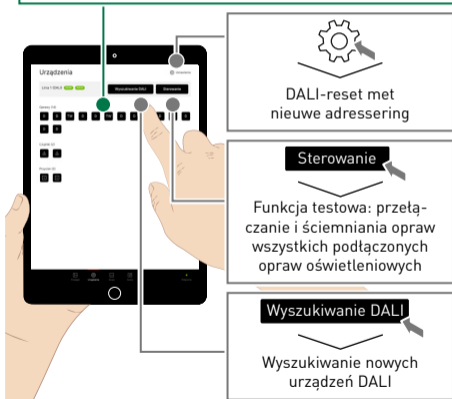

- Wszystkie oprawy są połączone w grupę opraw G1
- Grupa opraw G1 jest włączana za pomocą podłączonych czujników w zależności od ruchu (czas włączenia 10 minut) i sterowana w zależności od światła dziennego (80% natężenia oświetlenia)
- Krzywa HCL TRILUX dla opraw HCL jest aktywna
- Grupa opraw G1 może być ściemniana i przetaczalna za pomocą podłączonych przycisków

Wybrana pozycja menu jest zaznaczona na czerwono

Dioda LED stanu wskazuje połączenie z kontrolerem
Zielony: połączone
Czerwony: niepołączone

PRZEGLĄD

Włączanie/wyłączanie grupy opraw oświetleniowych

Indywidualne ustawianie jasności i temperatury barwowej (patrz str. 9)

Wybór scenariuszy

PRZEGLĄD

URZĄDZENIA

Wyświetlane są wszystkie dostępne oprawy oświetleniowe (TW= oprawa Tunable White, D= oprawa ściemniana, E= oprawa awaryjna DALI), czujniki i przyciski.

GRUPY – GRUPY OPRAW

GRUPY – GRUPY OPRAW

1. TW D E

Wybierz żadaną oprawę (oprawy) w aplikacji (oprawa miga dla potwierdzenia)

2.

Dodaj wybrane oprawy do innej grupy (innych grup)

Kliknięcie lupy uruchamia tryb automatyczny. Ułatwia to przypisywanie opraw oświetleniowych. (patrz str. 13)