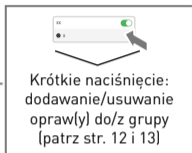

- Wszystkie oprawy są połączone w grupę opraw G1
- Grupa opraw G1 jest włączana za pomocą podłączonych czujników w zależności od ruchu (czas włączenia 10 minut) i sterowana w zależności od światła dziennego (80% natężenia oświetlenia)
- Krzywa HCL TRILUX dla opraw HCL jest aktywna
- Grupa opraw G1 może być ściemniana i przetaczalna za pomocą podłączonych przycisków

Wybrana pozycja menu jest zaznaczona na czerwono

Dioda LED stanu wskazuje połączenie z kontrolerem
Zielony: połączone
Czerwony: niepołączone

PRZEGLĄD

Włączanie/wyłączanie grupy opraw oświetleniowych

Indywidualne ustawianie jasności i temperatury barwowej (patrz str. 9)

Wybór scenariuszy

PRZEGLĄD

URZĄDZENIA

Wyświetlane są wszystkie dostępne oprawy oświetleniowe (TW= oprawa Tunable White, D= oprawa ściemniana, E= oprawa awaryjna DALI), czujniki i przyciski.

GRUPY – GRUPY OPRAW

GRUPY – GRUPY OPRAW

1. TW D E

Wybierz żadaną oprawę (oprawy) w aplikacji (oprawa miga dla potwierdzenia)

2.

Dodaj wybrane oprawy do innej grupy (innych grup)

Kliknięcie lupy uruchamia tryb automatyczny. Ułatwia to przypisywanie opraw oświetleniowych. (patrz str. 13)