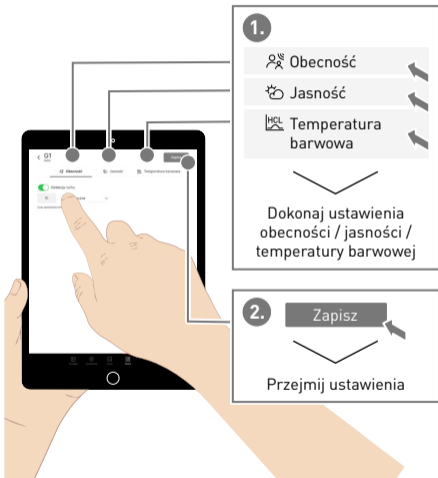

GRUPY – GRUPY OPRAW

1. TW D E

Wybierz żadaną oprawę (oprawy) w aplikacji (oprawa miga dla potwierdzenia)

2.

Dodaj wybrane oprawy do innej grupy (innych grup)

Kliknięcie lupy uruchamia tryb automatyczny. Ułatwia to przypisywanie opraw oświetleniowych. (patrz str. 13)

GRUPY – GRUPY OPRAW

Po włączeniu trybu automatycznego miga pierwsza oprawa i można ją dodać do wybranej grupy. Po wykonaniu tej czynności miga druga oprawa itd.

GRUPY – CZUJNIKI

Po wykryciu ruchu pojawia się zielony symbol. 

ZAKOŃCZ IDENTYFIKACJĘ

Wybrany czujnik miga

PRZYPISZ

lub

Przypisz wybrany czujnik
do grupy / kilku grup
(patrz str. 15)

GRUPY – CZUJNIKI

GRUPY – PRZYCIISK

GRUPY – PRZYCISK

SCENY

SCENY

SCENY

USTAWIENIA OGÓLNE

1.

Otwórz menu ustawień

2.

Administracja
użytkownikówProtokół
uruchomieniaResetuj
konfigurację