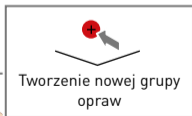

Wybrana pozycja menu jest zaznaczona na czerwono

Dioda LED stanu wskazuje połączenie z kontrolerem
Zielony: połączone
Czerwony: niepołączone

PRZEGLĄD

Włączanie/wyłączanie grupy opraw oświetleniowych

Indywidualne ustawianie jasności i temperatury barwowej (patrz str. 9)

Wybór scenariuszy

PRZEGLĄD

URZĄDZENIA

Wyświetlane są wszystkie dostępne oprawy oświetleniowe (TW= oprawa Tunable White, D= oprawa ściemniana, E= oprawa awaryjna DALI), czujniki i przyciski.

GRUPY – GRUPY OPRAW

GRUPY – GRUPY OPRAW

1. TW D E

Wybierz żadaną oprawę (oprawy) w aplikacji (oprawa miga dla potwierdzenia)

2.

Dodaj wybrane oprawy do innej grupy (innych grup)

Kliknięcie lupy uruchamia tryb automatyczny. Ułatwia to przypisywanie opraw oświetleniowych. (patrz str. 13)