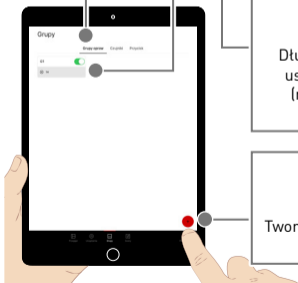

- Wszystkie oprawy są połączone w grupę opraw G1
- Grupa opraw G1 jest włączana za pomocą podłączonych czujników w zależności od ruchu (czas włączenia 10 minut) i sterowana w zależności od światła dziennego (80% natężenia oświetlenia)
- Krzywa HCL TRILUX dla opraw HCL jest aktywna
- Grupa opraw G1 może być ściemniana i przetaczalna za pomocą podłączonych przycisków

Wybrana pozycja menu jest zaznaczona na czerwono

Dioda LED stanu wskazuje połączenie z kontrolerem
Zielony: połączone
Czerwony: niepołączone

PRZEGLĄD

Włączanie/wyłączanie grupy opraw oświetleniowych

Indywidualne ustawianie jasności i temperatury barwowej (patrz str. 9)

Wybór scenariuszy

PRZEGLĄD

URZĄDZENIA

Wyświetlane są wszystkie dostępne oprawy oświetleniowe (TW= oprawa Tunable White, D= oprawa ściemniana, E= oprawa awaryjna DALI), czujniki i przyciski.

GRUPY – GRUPY OPRAW

GRUPY – GRUPY OPRAW

1. TW D E

Wybierz żadaną oprawę (oprawy) w aplikacji (oprawa miga dla potwierdzenia)

2.

Dodaj wybrane oprawy do innej grupy (innych grup)

Kliknięcie lupy uruchamia tryb automatyczny. Ułatwia to przypisywanie opraw oświetleniowych. (patrz str. 13)