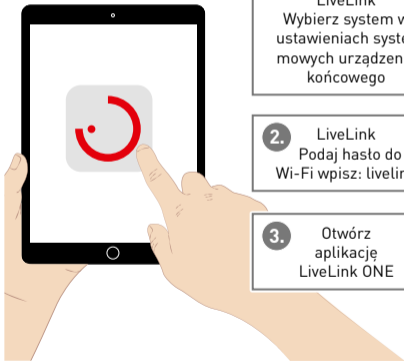

ZASADY BEZPIECZEŃSTWA

Wyjaśnienie poziomów ostrzegania

Przestrzegać wskazówek ostrzegawczych. Nieprzestrzeganie wskazówek ostrzegawczych może spowodować szkody rzeczowe lub usterki!

WSKAZÓWKA. Oznacza zagrożenia, które mogą prowadzić do szkód materialnych lub nieprawidłowego działania.

Dotknij i przytrzymaj palec na ekranie, aby uruchomić akcję.

PL

LIVELINK ONE

INSTALACJA APLIKACJI LIVELINK ONE

Download on the
App Store

Skanuj

Link

[https://apps.apple.com/
de/app/livellink-one/
id1621987669](https://apps.apple.com/de/app/livellink-one/id1621987669)

GET IT ON
Google Play

Skanuj

Link

[https://play.google.com/
store/apps/details?id=com.
trilux.livellink](https://play.google.com/store/apps/details?id=com.trilux.livellink)

ŁĄCZENIE Z SIECIĄ LIVELINK

Zezwól aplikacji na dostęp do danych lokalizacji i sieci, aby z nich korzystać.

1.

Wi-Fi
LiveLink

Wybierz system w ustawieniach systemowych urządzenia końcowego

2.

LiveLink

Podaj hasło do Wi-Fi wpisz: livelink

3.

Otwórz aplikację
LiveLink ONE