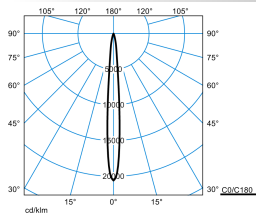

Lichtverteilungskurven

Faciella 15 RE2L/500-blue 1G1

DIN 5040: A80
UTE: 1.00 A
DLOR: 100 %
ULOR: 0 %
CEN Flux Code: 100 100 100 100 100

Lieferbares Zubehör

Material	Bezeichnung
0860MS D50-90 5134300	Mastschelle aus Edelstahl.
Faciella 15/20 ES 6332300	Faciella 15/20 Erdspieß.
Faciella MB 60 6332400	Mastbefestigung für Kompaktstrahler Faciella, Ø 60 mm.
Faciella MB 102 6332500	Mastbefestigung für Kompaktstrahler Faciella, Ø 102 mm.
Faciella MS D50-90 6688700	Mastschelle aus Edelstahl.
Faciella 15 ZRG 6904500	Rillenglas aus gehärtetem Glas. Zur Erzeugung einer bandförmigen Lichtstärkeverteilung. Für Leuchtentyp Faciella 15.
Faciella 15 ZFM 6904600	Filter aus gehärtetem Glas, matt. Zur Erhöhung der Gleichmäßigkeit der Lichtverteilung auf eine zu beleuchtende Fläche. Für Leuchtentyp Faciella 15.
Faciella 15 ZZB 6904700	Zylinderblende aus Aluminium. Zur Reduzierung von Streulicht. Mit 2 Schrauben aus Edelstahl auf dem Druckgussrahmen zu befestigen. Farbe schwarz, hochwetterfest. Für Leuchtentyp Faciella 15.
Altigo G2 Mini Connector IP68 6968300	Schnellanschluss-System IP68,
Faciella MB 76 7322400	Mastbefestigung für Kompaktstrahler Faciella, Ø 76 mm.

Ausschreibungstext