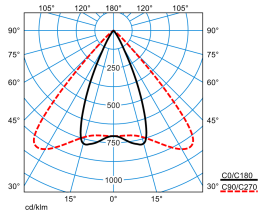

E-Line PRO 78 Grado WRS-DF84 20-EC M47 ET 03 03

UGR I = 25,6
UGR q = 10,9
DIN 5040: A70
UTE: 0.95 A
DLOR: 100 %
ULOR: 0 %
CEN Flux Code: 93 100 100 100 95

Accessoires commercialisés