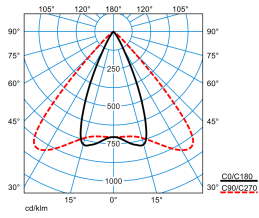

courbes photométriques

E-Line PRO 78 Grado WRS-DF84 20-EC M47 ET 03 Blank

UGR I = 25,6
UGR q = 10,9
DIN 5040: A70
UTE: 0.95 A
DLOR: 100 %
ULOR: 0 %
CEN Flux Code: 93 100 100 100 95