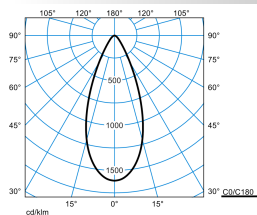

Lichtverteilungskurven

Faciella 20 RB2L/800-blue 1G1

DIN 5040: A70
UTE: 1.00 A
DLOR: 100 %
ULOR: 0 %
CEN Flux Code: 88 97 100 100 100

Lieferbares Zubehör

Material	Bezeichnung
0860MS D50-90 5134300	Mastschelle aus Edelstahl.
Faciella 15/20 ES 6332300	Faciella 15/20 Erdspieß.
Faciella MB 60 6332400	Mastbefestigung für Kompaktstrahler Faciella, Ø 60 mm.
Faciella MB 102 6332500	Mastbefestigung für Kompaktstrahler Faciella, Ø 102 mm.
Faciella MS D50-90 6688700	Mastschelle aus Edelstahl.
Faciella 20 ZFM 6904900	Filter aus gehärtetem Glas, matt. Zur Erhöhung der Gleichmäßigkeit der Lichtverteilung auf eine zu beleuchtende Fläche. Für Leuchtentyp Faciella 20.
Faciella 20 ZZB 6905000	Zylinderblende aus Aluminium. Zur Reduzierung von Streulicht. Mit 2 Schrauben aus Edelstahl auf dem Druckgussrahmen zu befestigen. Farbe schwarz, hochwetterfest. Für Leuchtentyp Faciella 20.
Altigo G2 Mini Connector IP68 6968300	Schnellanschluss-System IP68,
Faciella MB 76 7322400	Mastbefestigung für Kompaktstrahler Faciella, Ø 76 mm.

Ausschreibungstext

LED-Kompakt-Strahler für Akzentbeleuchtung. Die Leuchte ist Teil einer Baureihe mit Varianten, die unterschiedliche beleuchtungstechnische Anforderungen bei gleichem Leuchtendesign abdecken. Zur direkten Montage auf festem Untergrund. Mit Erdspieß (Zubehör) für Befestigung im Erdreich geeignet. Mastbefestigung mittels Edelstahl-Mastschelle (Zubehör). Klemmbereich Ø 40-130 mm. Mit rotationssymmetrisch breit strahlender Lichtstärkeverteilung. Leuchtenlichtstrom und Lichtfarbe fest eingestellt. Mit LED-Linsensystem. Anzahl der LED: 18. Bemessungslichtstrom 800 lm, Bemessungsleistung 52 W, maximale Leuchten-Lichtausbeute 15 lm/W. Lichtfarbe blau. Farbortoleranz (initial MacAdam) ≤ 4 SDCM. Mittlere Bemessungslebensdauer L80 ($t_q 25^\circ\text{C}$) = 50.000 h. Die Lichtquelle ist entsprechend der Ökodesign-Anforderungen (VO (EU) 2019/2020) austauschbar. Flimmern: Pst LM $\leq 1,0$ bei Volllast. Strahlergehäuse aus Aluminium-Druckguss. Oberfläche anthrazit beschichtet (ähnlich DB 703). Mit Metalleffekt, hochwetterfest. Dreh- und schwenkbar, Schwenkbereich 195° , Drehbereich 360° . Mit planer Abschlusscheibe, extraklar, 5 mm. Schutzklasse (EN 61140): I, Schutzart (DIN EN 60529): IP65, Schutzart Lampenraum: IP65. Stoßfestigkeitsgrad nach IEC 62262: IK06. Zulässige Umgebungstemperatur (t_a): 25°C Gewicht: 6,1 kg. Werksseitig mit 5000 mm Anschlussleitung ausgestattet. Kabeldurchführungen für Anschlusskabel Pg13, Ø 5 mm - 12 mm. Mit elektronischem Betriebsgerät, schaltbar. Das Betriebsgerät ist entsprechend der Ökodesign-Anforderungen (VO (EU) 2019/2020) austauschbar. Stoßspannungsfestigkeit Differential Mode / Common Mode: 1 kV / 2 kV. Das Produkt erfüllt die grundlegenden Anforderungen der anwendbaren EU-Richtlinien und des Produktsicherheitsgesetzes und trägt die CE-Kennzeichnung.