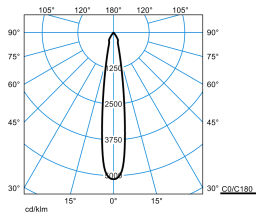

**E-Line PRO 78 BV G2 RF-SP 35-BF M54 ET 05 Blank
TX716389**

UGR I = 18,3
UGR q = 18,3
DIN 5040: A80
UTE: 0.87 A
DLOR: 100 %
ULOR: 0 %
CEN Flux Code: 100 100 100 100 87

Lieferbares Zubehör

Material	Bezeichnung
078 Ks 05 8497900	Kopfstück zum Abschluss einer E-Line PRO Lichtbandanwendung IP20. Aus Kunststoff, Farbe schwarz.
078 Connector 5pol 8496100	Stecker für MVM-Abgriff als Ersatz oder als Hilfsmittel zur Lösung individueller Anforderungen im Projekt. 5-polige Ausführung.
078 Connector 7pol 8496200	Stecker für MVM-Abgriff als Ersatz oder als Hilfsmittel zur Lösung individueller Anforderungen im Projekt. 7-polige Ausführung.
078 Connector 9pol 8496300	Stecker für MVM-Abgriff als Ersatz oder als Hilfsmittel zur Lösung individueller Anforderungen im Projekt. 9-polige Ausführung.
078 BL L37 05 8479900	Blindabdeckung für E-Line Pro Lichtbandsystem. Aus PVC. Farbe schwarz (ähnlich RAL 9005). Länge 368,5 mm.
078 BL L75 05 8480200	Blindabdeckung für E-Line Pro Lichtbandsystem. Aus PVC. Farbe schwarz (ähnlich RAL 9005). Länge 737 mm.
078 BL L112 05 8480500	Blindabdeckung für E-Line Pro Lichtbandsystem. Aus PVC. Farbe schwarz (ähnlich RAL 9005). Länge 1106 mm.
078 BL L150 05 8480800	Blindabdeckung für E-Line Pro Lichtbandsystem. Aus PVC. Farbe schwarz (ähnlich RAL 9005). Länge 1475 mm.
078 BL L187 05 8481100	Blindabdeckung für E-Line Pro Lichtbandsystem. Aus PVC. Farbe schwarz (ähnlich RAL 9005). Länge 1843 mm.
078 BL L225 05 8481400	Blindabdeckung für E-Line Pro Lichtbandsystem. Aus PVC. Farbe schwarz (ähnlich RAL 9005). Länge 2213 mm.
078 Connector Single Adapter 1-pol 8496600	Stecker für MVM-Abgriff als Ersatz oder als Hilfsmittel zur Lösung individueller Anforderungen im Projekt.
078 Connector Twin Adapter S1/S2 grey 8496700	Stecker für MVM-Abgriff als Ersatz oder als Hilfsmittel zur Lösung individueller Anforderungen im Projekt.