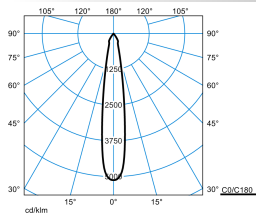

Lichtverteilungskurven

**E-Line PRO 78 BV G2 RF-SP 35-BF M54 ET 05 05
TX716388**

UGR I = 18,3
UGR q = 18,3
DIN 5040: A80
UTE: 0.87 A
DLOR: 100 %
ULOR: 0 %
CEN Flux Code: 100 100 100 100 87