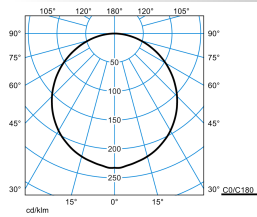

Lichtverteilungskurven

Varisto600 6000-830 S07 ET 01

UGR I = 23,7
UGR q = 23,7
DIN 5040: A40
UTE: 0,67 E
DLOR: 67 %
ULOR: 0 %
CEN Flux Code: 46 78 95 100 67 0 0 0 0

Lieferbares Zubehör

Material	Bezeichnung
ZS/3/1500 H3-01 Buchse GST18/3 9645300	Seilabhangung fur Leuchten der Baureihe Varisto / Loreto. Das Abhangeset verfugt uber Osenseile zur Befestigung an der Decke.
ZS/3/3000 H3-01 Buchse GST18/3 9645500	Seilabhangung fur Leuchten der Baureihe Varisto / Loreto. Das Abhangeset verfugt uber Osenseile zur Befestigung an der Decke.
ZS/3/6000 H3-01 Buchse GST18/3 9645700	Seilabhangung fur Leuchten der Baureihe Varisto / Loreto. Das Abhangeset verfugt uber Osenseile zur Befestigung an der Decke.
ZS/3/1500 H11-01 Buchse GST18/3 9652000	Seilabhangung fur Leuchten der Baureihe Varisto / Loreto. Die Seile sind zentral am Deckenbaldachin befestigt.
ZS/3/3000 H11-01 Buchse GST18/3 8500600	Seilabhangung fur Leuchten der Baureihe Varisto / Loreto. Die Seile sind zentral am Deckenbaldachin befestigt.
ZS/3/6000 H11-01 Buchse GST18/3 9652200	Seilabhangung fur Leuchten der Baureihe Varisto / Loreto. Die Seile sind zentral am Deckenbaldachin befestigt.

Ausschreibungstext

Schwebende Pendelleuchte fur homogene Grundbeleuchtung. Runde Ausfuhrung. Direkt strahlend. Das optische System besteht aus einem opalen Diffusor mit lambertscher Lichtverteilung. Mit lambertscher Lichtstarkeverteilung. Leuchtenlichtstrom und Lichtfarbe fest eingestellt. Systemlichtstrom 5555 lm, Systemleistung 51 W, Lichtfarbe warmwei, ahnlichste Farbtemperatur (CCT) 3000 K, allgemeiner Farbwiedergabeindex (CRI) $R_a > 80$. Mittlere Bemessungslebensdauer L80 (t_q 25 °C) = 50.000 h. Leuchtenkorper aus Aluminiumstrangpressprofil, Leuchtenmae (L x B x H): 600 mm x 600 mm x 70 mm. Schutzklasse (EN 61140): 01 I, Schutzart (DIN EN 60529): IP20. Zulassige Umgebungstemperatur (t_a): 25 °C Gewicht: 5,6 kg. Schnellmontageleuchte mit Schnellstecksystem Wieland. Die Nennbetriebsspannung der Leuchte betragt 230 V, 50/60 Hz. Mit elektronischem Betriebsgerat, schaltbar. Das Produkt erfullt die grundlegenden Anforderungen der anwendbaren EU-Richtlinien und des Produktsicherheitsgesetzes und tragt die CE- Kennzeichnung.

Zusatzinformation

Die Deckenbefestigung inklusive Pendelseile ist separat zu bestellen.

EPREL - Europaische Produktdatenbank fur die Energieverbrauchskennzeichnung

Energieeffizienzklasse	Modellkennung
D	85400734