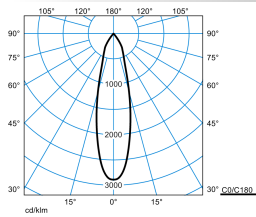

### Produktmerkmale und Kenndaten

<b>Leuchtentyp</b>	Geräteträger für E-Line 7651 Lichtbandsystem mit Strahler zur Akzentuierung von Waren.
<b>Leuchtenoptik</b>	Optisches System mit 3D Facettenreflektor.
<b>Lichtverteilungskurve</b>	Medium Flood (MF)
<b>FWHM</b>	26 °
<b>Light Engine</b>	Normalprodukt
<b>Bemessungslichtstrom</b>	1725 lm
<b>Anschlussleistung</b>	26,00 W
<b>Lichtausbeute</b>	66 lm/W
<b>Bemessungslebensdauer</b>	L80/B10 (25 °C) = 50.000 h
<b>Farbtoleranz</b>	2 SDCM
<b>Photobiologische Klasse</b>	Gruppe 1 - geringes Risiko
<b>Leuchtenfarbe</b>	RAL9005 Tiefschwarz
<b>Leuchtenkörper</b>	Geräteträger aus Stahlblech. Richtstrahler aus Aluminiumdruckguss, struktur-pulverbeschichtet.
<b>Elektrische Ausführung</b>	Mit elektronischem Betriebsgerät, schaltbar.
<b>Anschlussart</b>	Steckklemme
<b>Bemessungsspannung</b>	220 - 240 V
<b>Bemessungsfrequenz</b>	50/60 Hz
<b>Klirrfaktor (THD) &lt; %</b>	12 %
<b>Schutzart</b>	IP20
<b>Schutzart Raumseitig</b>	IP20
<b>Schutzart Lampenraum</b>	IP20
<b>Schutzklasse</b>	I
<b>Schlagfestigkeit IK</b>	IK00
<b>Glühdrahtbeständigkeit</b>	960 °C
<b>Umgebungstemperatur</b>	25 °C
<b>Max. Leuchten an B10</b>	25
<b>Max. Leuchten an B16</b>	42
<b>Max. Leuchten an C10</b>	42
<b>Max. Leuchten an C16</b>	68
<b>Länge-Netto</b>	368 mm
<b>Breite-Netto</b>	91 mm
<b>Höhe-Netto</b>	162 mm
<b>Außendurchmesser</b>	91 mm
<b>Gewicht</b>	1,1 kg

**Lichtverteilungskurven**

**7651 BV G2 RF-MF 20-M+F M53 ET 05**

UGR I = 16,5  
 UGR q = 16,5  
 DIN 5040: A80  
 UTE: 0.90 A  
 DLOR: 100 %  
 ULOR: 0 %  
 CEN Flux Code: 100 100 100 100 90

**Lieferbares Zubehör**