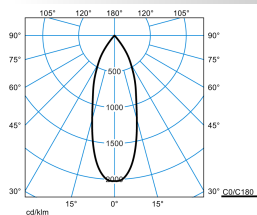

### Produktmerkmale und Kenndaten

<b>Anwendungsbereich</b>	Akzentbeleuchtung Anstrahlungen Fußgängerzonen Lagerplätze
<b>Leuchtentyp</b>	LED-Kompakt-Strahler für Akzentbeleuchtung.
<b>Leuchtmittel</b>	LED-System bestehend aus 1 COB-LED-Modul.
<b>Montageart</b>	Mastanbau Richtmontage
<b>Lichtverteilungskurve</b>	rota.sym. breitstrahlend (RB)
<b>Light Engine</b>	Normalprodukt
<b>Farbtemperatur</b>	3000 K
<b>Bemessungslichtstrom</b>	3800 lm
<b>Anschlussleistung</b>	41,00 W
<b>Lichtausbeute</b>	93 lm/W
<b>Farbwiedergabeindex</b>	80
<b>Farbtoleranz</b>	4 SDCM
<b>Photobiologische Klasse</b>	Gruppe 0 - kein Risiko
<b>Leuchtenfarbe</b>	DB703 Anthrazit
<b>Leuchtenkörper</b>	Strahlergehäuse aus Aluminium-Druckguss.
<b>Elektrische Ausführung</b>	Mit elektronischem Betriebsgerät, schaltbar.
<b>Stoßspannungsfestigkeit (Differential Mode)</b>	1 kV
<b>Stoßspannungsfestigkeit (Common Mode)</b>	2 kV
<b>Anschlussart</b>	Anschlussleitung
<b>Bemessungsspannung</b>	220 - 240 V
<b>Bemessungsfrequenz</b>	50/60 Hz
<b>Klirrfaktor (THD) &lt; %</b>	10 %
<b>Schutzart</b>	IP65
<b>Schutzart Lampenraum</b>	IP65
<b>Schutzklasse</b>	I
<b>Schlagfestigkeit IK</b>	IK06
<b>Glühdrahtbeständigkeit</b>	850 °C
<b>Umgebungstemperatur</b>	25 °C
<b>Max. Leuchten an B10</b>	19
<b>Max. Leuchten an B16</b>	30
<b>Max. Leuchten an C10</b>	31
<b>Max. Leuchten an C16</b>	51
<b>Länge-Netto</b>	320 mm
<b>Breite-Netto</b>	201 mm
<b>Höhe-Netto</b>	263 mm
<b>Gewicht</b>	6,6 kg

**Lichtverteilungskurven**

**Faciella 20 RB1R/3800-830 1G1  
TX044405**

 UGR I = 15,7  
 UGR q = 15,7  
 DIN 5040: A70  
 UTE: 1.00 A  
 DLOR: 100 %  
 ULOR: 0 %  
 CEN Flux Code: 99 100 100 100 100

**Lieferbares Zubehör**