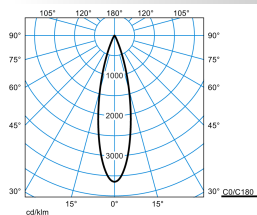

courbes photométriques

E-Line PRO 78 Lentyp L-MF 30-EC M39 ET 03 03

UGR I = 10,7
UGR q = 10,7
DIN 5040: A80
UTE: 0.83 A
DLOR: 83 %
ULOR: 0 %
CEN Flux Code: 98 100 100 100 83