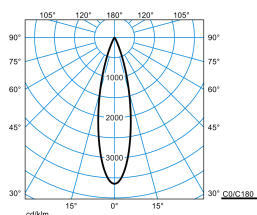

E-Line PRO 78 Lentyp L-MF 30-EC M39 ET 03 Blank

UGR I = 10,7
UGR q = 10,7
DIN 5040: A80
UTE: 0.83 A
DLOR: 83 %
ULOR: 0 %
CEN Flux Code: 98 100 100 100 83

Accessoires commercialisés