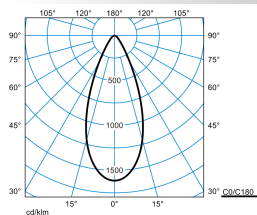

Lichtverteilungskurven

Faciella 20 RB2L/1500-red 1G1

DIN 5040: A70
UTE: 1.00 A
DLOR: 100 %
ULOR: 0 %
CEN Flux Code: 88 97 100 100 100

Lieferbares Zubehör

Material	Bezeichnung
0860MS D50-90 5134300	Mastschelle aus Edelstahl.
Faciella 15/20 ES 6332300	Faciella 15/20 Erdspieß.
Faciella MB 60 6332400	Mastbefestigung für Kompaktstrahler Faciella, Ø 60 mm.
Faciella MB 102 6332500	Mastbefestigung für Kompaktstrahler Faciella, Ø 102 mm.
Faciella MS D50-90 6688700	Mastschelle aus Edelstahl.
Faciella 20 ZFM 6904900	Filter aus gehärtetem Glas, matt. Zur Erhöhung der Gleichmäßigkeit der Lichtverteilung auf eine zu beleuchtende Fläche. Für Leuchtentyp Faciella 20.
Faciella 20 ZZB 6905000	Zylinderblende aus Aluminium. Zur Reduzierung von Streulicht. Mit 2 Schrauben aus Edelstahl auf dem Druckgussrahmen zu befestigen. Farbe schwarz, hochwetterfest. Für Leuchtentyp Faciella 20.
Altigo G2 Mini Connector IP68 6968300	Schnellanschluss-System IP68,
Faciella MB 76 7322400	Mastbefestigung für Kompaktstrahler Faciella, Ø 76 mm.

Ausschreibungstext

LED-Kompakt-Strahler für Akzentbeleuchtung. Die Leuchte ist Teil einer Baureihe mit Varianten, die unterschiedliche beleuchtungstechnische Anforderungen bei gleichem Leuchtendesign abdecken. Zur direkten Montage auf festem Untergrund. Mit Erdspieß (Zubehör) für Befestigung im Erdreich geeignet. Mastbefestigung mittels Edelstahl-Mastschelle (Zubehör). Klemmbereich Ø 40-130 mm. Mit rotationssymmetrisch breit strahlender Lichtstärkeverteilung. Leuchtenlichtstrom und Lichtfarbe fest eingestellt. Mit LED-Linsensystem. Anzahl der LED: 18. Bemessungslichtstrom 1500 lm, Bemessungsleistung 38 W, maximale Leuchten-Lichtausbeute 39 lm/W. Lichtfarbe rot. Farbortoleranz (initial MacAdam) ≤ 4 SDCM. Mittlere Bemessungslebensdauer L80 (t_a 25 °C) = 50.000 h. Die Lichtquelle ist entsprechend der Ökodesign-Anforderungen (VO (EU) 2019/2020) austauschbar. Flimmern: Pst LM ≤ 1,0 bei Vollast. Strahlergehäuse aus Aluminium-Druckguss. Oberfläche anthrazit beschichtet (ähnlich DB 703). Mit Metalleffekt, hochwetterfest. Dreh- und schwenkbar, Schwenkbereich 195°, Drehbereich 360°. Mit planer Abschlusscheibe, extraklar, 5 mm. Schutzklasse (EN 61140): I, Schutzart (DIN EN 60529): IP65, Schutzart Lampenraum: IP65. Stoßfestigkeitsgrad nach IEC 62262: IK06. Zulässige Umgebungstemperatur (t_a): 25 °C Gewicht: 6,1 kg. Werksseitig mit 5000 mm Anschlussleitung ausgestattet. Kabeldurchführungen für Anschlusskabel Pg13, Ø 5 mm - 12 mm. Mit elektronischem Betriebsgerät, schaltbar. Das Betriebsgerät ist entsprechend der Ökodesign-Anforderungen (VO (EU) 2019/2020) austauschbar. Stoßspannungsfestigkeit Differential Mode / Common Mode: 1 kV / 2 kV. Das Produkt erfüllt die grundlegenden Anforderungen der anwendbaren EU-Richtlinien und des Produktsicherheitsgesetzes und trägt die CE-Kennzeichnung.