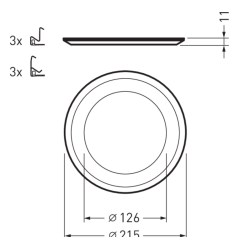

2325 G3 C05 SP 200

TOC: 8120600

CE

Produktbeschreibung

Sanierungsplatte, zur Abdeckung bereits vorhandener Deckenausschnitte in der Sanierungsanwendung. Für runde Downlights der Baureihe 2325 G3 C05... Für Deckenausschnitte Ø 160 -200 mm.

Produktmerkmale und Kenndaten

Höhe-Netto	20 mm
Außendurchmesser	215 mm
Gewicht	0,1 kg

Für mehr Nachhaltigkeit im Tagesgeschäft

Neue
Verpackung

CO₂ OPTIMIERT

KEIN PLASTIK

NUR EIN MATERIAL

100% RECYCLEBAR