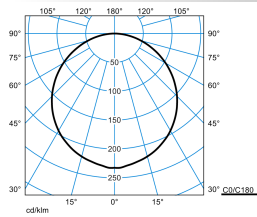

Lichtverteilungskurven

Varisto600 6000-840 S09 ET 01

UGR I = 23,8
UGR q = 23,8
DIN 5040: A40
UTE: 0,67 E
DLOR: 67 %
ULOR: 0 %
CEN Flux Code: 46 78 95 100 67 0 0 0 0

Lieferbares Zubehör

Material	Bezeichnung
ZS/3/1500 H3-01 Buchse GST18/3 9645300	Seilabhangung fur Leuchten der Baureihe Varisto / Loreto. Das Abhangeset verfugt uber Osenseile zur Befestigung an der Decke.
ZS/3/3000 H3-01 Buchse GST18/3 9645500	Seilabhangung fur Leuchten der Baureihe Varisto / Loreto. Das Abhangeset verfugt uber Osenseile zur Befestigung an der Decke.
ZS/3/6000 H3-01 Buchse GST18/3 9645700	Seilabhangung fur Leuchten der Baureihe Varisto / Loreto. Das Abhangeset verfugt uber Osenseile zur Befestigung an der Decke.
ZS/3/1500 H11-01 Buchse GST18/3 9652000	Seilabhangung fur Leuchten der Baureihe Varisto / Loreto. Die Seile sind zentral am Deckenbaldachin befestigt.
ZS/3/3000 H11-01 Buchse GST18/3 8500600	Seilabhangung fur Leuchten der Baureihe Varisto / Loreto. Die Seile sind zentral am Deckenbaldachin befestigt.
ZS/3/6000 H11-01 Buchse GST18/3 9652200	Seilabhangung fur Leuchten der Baureihe Varisto / Loreto. Die Seile sind zentral am Deckenbaldachin befestigt.

Ausschreibungstext

Schwebende Pendelleuchte fur homogene Grundbeleuchtung. Runde Ausfuhrung. Direkt strahlend. Das optische System besteht aus einem opalen Diffusor mit lambertscher Lichtverteilung. Mit lambertscher Lichtstarkeverteilung. Leuchtenlichtstrom und Lichtfarbe fest eingestellt. Systemlichtstrom 5785 lm, Systemleistung 51 W, Lichtfarbe neutralwei, ahnlichste Farbtemperatur (CCT) 4000 K, allgemeiner Farbwiedergabeindex (CRI) $R_a > 80$. Mittlere Bemessungslebensdauer L80 ($t_q 25 \text{ }^\circ\text{C}$) = 50.000 h. Leuchtenkorper aus Aluminiumstrangpressprofil, Leuchtenmae (L x B x H): 600 mm x 600 mm x 70 mm. Schutzklasse (EN 61140): 01 I, Schutzart (DIN EN 60529): IP20. Zulassige Umgebungstemperatur (t_a): 25 $^\circ\text{C}$ Gewicht: 5,6 kg. Schnellmontageleuchte mit Schnellstecksystem Wieland. Die Nennbetriebsspannung der Leuchte betragt 230 V, 50/60 Hz. Mit elektronischem Betriebsgerat, schaltbar. Das Produkt erfullt die grundlegenden Anforderungen der anwendbaren EU-Richtlinien und des Produktsicherheitsgesetzes und tragt die CE-Kennzeichnung.

Zusatzinformation

Die Deckenbefestigung inklusive Pendelseile ist separat zu bestellen.

EPREL - Europaische Produktdatenbank fur die Energieverbrauchskennzeichnung

Energieeffizienzklasse	Modellkennung
D	85400735