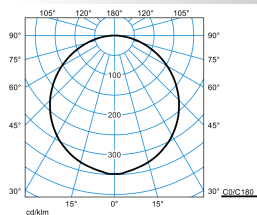

Produktmerkmale und Kenndaten

Leuchtentyp	Schwebende Pendelleuchte für homogene Grundbeleuchtung.
Montageart	Abhängen
Leuchtenoptik	Das optische System besteht aus einem opalen Diffusor mit lambertscher Lichtverteilung.
Lichtverteilungskurve	Lambertian (L)
Light Engine	Normalprodukt
Farbtemperatur	4000 K
Bemessungslichtstrom	5785 lm
Anschlussleistung	51,00 W
Lichtausbeute	113 lm/W
LED-Lebensdauer	L80 (25 °C) = 50.000 h
Farbwiedergabeindex	80
Leuchtenfarbe	RAL9016 Verkehrsweiß
Leuchtenkörper	Leuchtenkörper aus Aluminiumstrangpressprofil,
Elektrische Ausführung	Mit elektronischem Betriebsgerät, schaltbar.
Bemessungsspannung	220 - 240 V
Bemessungsfrequenz	50/60 Hz
Klirrfaktor (THD) < %	14 %
Schutzart	IP20
Schutzart Raumseitig	IP20
Schutzart Lampenraum	IP20
Schutzklasse	I
Schlagfestigkeit IK	IK00
Umgebungstemperatur	25 °C
Max. Leuchten an B10	12
Max. Leuchten an B16	21
Max. Leuchten an C10	21
Max. Leuchten an C16	34
Höhe-Netto	70 mm
Außendurchmesser	600 mm
Gewicht	5,6 kg

Lichtverteilungskurven

**Varisto600 6000-840 S09 ET 01
TX843046**

 UGR I = 23,8
 UGR q = 23,8
 DIN 5040: A40
 UTE: 1.00 E
 DLOR: 100 %
 ULOR: 0 %
 CEN Flux Code: 46 78 95 100 100 0 0 0 0

Lieferbares Zubehör