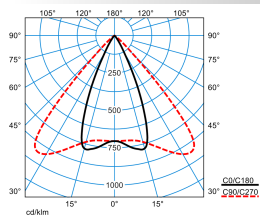

courbes photométriques

E-Line PRO 78 Grado WRS-DF84 20-BC M51 ET 05 05

UGR I = 25,1
UGR q = 10,4
DIN 5040: A70
UTE: 0.95 A
DLOR: 100 %
ULOR: 0 %
CEN Flux Code: 93 100 100 100 95