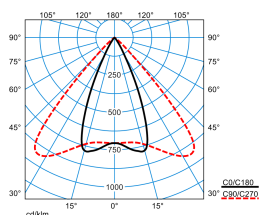

E-Line PRO 78 Grado WRS-DF84 20-BC M51 ET 05 Blank

UGR I = 25,1
UGR q = 10,4
DIN 5040: A70
UTE: 0.95 A
DLOR: 100 %
ULOR: 0 %
CEN Flux Code: 93 100 100 100 95

Accessoires commercialisés

Article	Description
078 Ks 05 8497900	Embout frontal comme terminaison d'une application de ligne continue d'une ligne E-Line PRO IP20. En plastique, noir.
078 BL L37 05 8479900	Plaque de recouvrement pour la ligne E-Line Pro système de ligne continue. En PVC. Couleur noir (similaire à RAL 9005). Longueur 368,5 mm.
078 BL L75 05 8480200	Plaque de recouvrement pour la ligne E-Line Pro système de ligne continue. En PVC. Couleur noir (similaire à RAL 9005). Longueur 737 mm.
078 BL L112 05 8480500	Plaque de recouvrement pour la ligne E-Line Pro système de ligne continue. En PVC. Couleur noir (similaire à RAL 9005). Longueur 1106 mm.
078 BL L150 05 8480800	Plaque de recouvrement pour la ligne E-Line Pro système de ligne continue. En PVC. Couleur noir (similaire à RAL 9005). Longueur 1475 mm.
078 BL L187 05 8481100	Plaque de recouvrement pour la ligne E-Line Pro système de ligne continue. En PVC. Couleur noir (similaire à RAL 9005). Longueur 1843 mm.
078 BL L225 05 8481400	Plaque de recouvrement pour la ligne E-Line Pro système de ligne continue. En PVC. Couleur noir (similaire à RAL 9005). Longueur 2213 mm.
078IP50 BL-M 5-pol L37 05 8338600	Plaque de recouvrement pour la ligne E-Line Pro système de ligne continue. En tôle d'acier. Couleur noir (similaire à RAL 9005). Longueur 368 mm.
078IP50 BL-M 5-pol L75 05 8338700	Plaque de recouvrement pour la ligne E-Line Pro système de ligne continue. En tôle d'acier. Couleur noir (similaire à RAL 9005). Longueur 737 mm.
078IP50 BL-M 5-pol L112 05 8338800	Plaque de recouvrement pour la ligne E-Line Pro système de ligne continue. En tôle d'acier. Couleur noir (similaire à RAL 9005). Longueur 1106 mm.
078IP50 BL-M 5-pol L150 05 8338900	Plaque de recouvrement pour la ligne E-Line Pro système de ligne continue. En tôle d'acier. Couleur noir (similaire à RAL 9005). Longueur 1474 mm.
078IP50 BL-M 5-pol L187 05 8339000	Plaque de recouvrement pour la ligne E-Line Pro système de ligne continue. En tôle d'acier. Couleur noir (similaire à RAL 9005). Longueur 1843 mm.