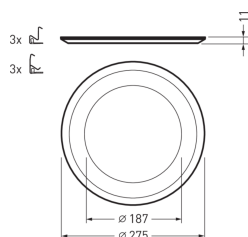

2325 G3 C07 SP 250

TOC: 8120500

CE

Descripción del producto

Placa de saneamiento, para el recubrimiento de los recortes de techo existentes en aplicaciones de saneamiento. Para downlights redondos de la serie 2325 G3 C07... . Para recortes de techo Ø 220 -250 mm.

Características del producto y datos característicos

Altura net	20 mm
Diámetro exterior	275 mm
Peso	0,1 kg