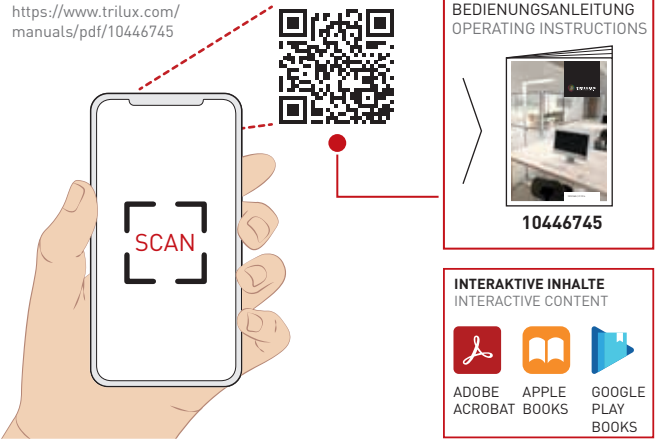

05

... ETDS ...

... TW ETDS ...

IHRE LEUCHE IM DETAIL
YOUR LUMINAIRE IN DETAIL

LUCEOS S SENSE BASE   10444430 | 251117 | © trilux.com