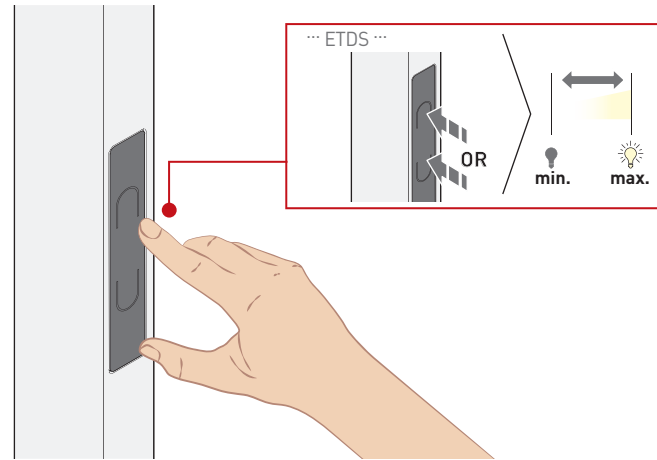

LUCEOS S SENSE BASE

10444430 | 251117 | © trilux.com

01

... TW ETDS ...

INDIREKTES LICHT STEUERN
OPERATE THE INDIRECT LIGHT