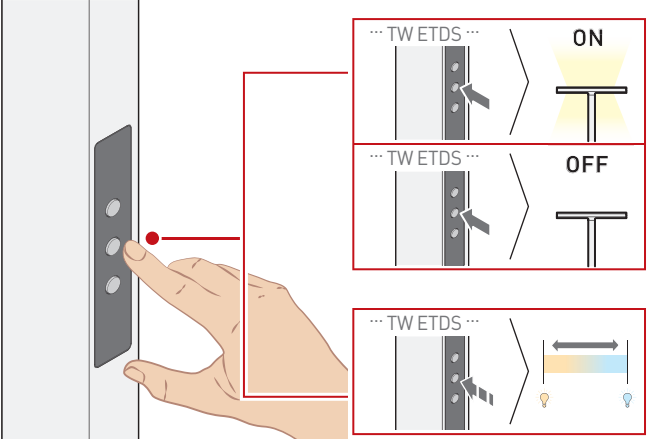

03

... TW ETDS ...

AUTOMATIKBETRIEB | LICHTFARBE
AUTOMATIC MODE | LIGHT COLOUR

TRILUX GmbH & Co. KG
Heidestraße | D-59759 Arnsberg | info@trilux.com