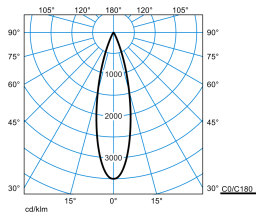

### Produktmerkmale und Kenndaten

<b>Leuchtentyp</b>	Geräteträger für Lichtbandsystem 78 E-Line Pro.
<b>Montageart</b>	Anbau/Abhängen
<b>Leuchtenoptik</b>	Optik in ConVision® Technologie mit LED-Linsen und Abblendkuben.
<b>Lichtverteilungskurve</b>	Medium Flood (MF)
<b>FWHM</b>	26,40 °
<b>Light Engine</b>	Normalprodukt
<b>Farbtemperatur</b>	4000 K
<b>Bemessungslichtstrom</b>	3520 lm
<b>Anschlussleistung</b>	30,00 W
<b>Lichtausbeute</b>	117 lm/W
<b>Bemessungslebensdauer</b>	L80 (25 °C) = 50.000 h
<b>Farbwiedergabeindex</b>	90
<b>Farbtoleranz</b>	2 SDCM
<b>Photobiologische Klasse</b>	Gruppe 1 - geringes Risiko
<b>Leuchtenfarbe</b>	RAL9016 Verkehrsweiß
<b>Leuchtenkörper</b>	Geräteträger aus Stahlblech.
<b>Elektrische Ausführung</b>	Mit elektronischem Betriebsgerät, digital dimmbar (DALI).
<b>DALI-2-Standard EN 62386</b>	Ja
<b>Anschlussart</b>	Steckklemme
<b>Dimmbereich</b>	1 - 100 %
<b>Bemessungsspannung</b>	220 - 240 V
<b>Bemessungsfrequenz</b>	50/60 Hz
<b>Klirrfaktor (THD) &lt; %</b>	14 %
<b>Schutzart</b>	IP20
<b>Schutzart Raumseitig</b>	IP20
<b>Schutzart Lampenraum</b>	IP20
<b>Schutzklasse</b>	I
<b>Schlagfestigkeit IK</b>	IK00
<b>Glühdrahtbeständigkeit</b>	960 °C
<b>Umgebungstemperatur</b>	25 °C
<b>Max. Leuchten an B10</b>	38
<b>Max. Leuchten an B16</b>	60
<b>Max. Leuchten an C10</b>	38
<b>Max. Leuchten an C16</b>	60
<b>Länge-Netto</b>	368 mm
<b>Breite-Netto</b>	84 mm
<b>Höhe-Netto</b>	172 mm
<b>Gewicht</b>	1,2 kg

**Lichtverteilungskurven**

**E-Line PRO 78 Lentyp L-MF 40-EC M39 ETDD 01 Blank**

UGR I = 11,6  
 UGR q = 11,6  
 DIN 5040: A80  
 UTE: 0.85 A  
 DLOR: 100 %  
 ULOR: 0 %  
 CEN Flux Code: 98 100 100 100 85