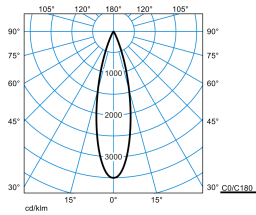

### Produktmerkmale und Kenndaten

<b>Leuchtentyp</b>	Geräteträger für Lichtbandsystem 78 E-Line Pro.
<b>Montageart</b>	Anbau/Abhängen
<b>Leuchtenoptik</b>	Optik in ConVision® Technologie mit LED-Linsen und Abblendkuben.
<b>Lichtverteilungskurve</b>	Medium Flood (MF)
<b>FWHM</b>	26,40 °
<b>Light Engine</b>	Normalprodukt
<b>Farbtemperatur</b>	4000 K
<b>Bemessungslichtstrom</b>	3520 lm
<b>Anschlussleistung</b>	30,00 W
<b>Lichtausbeute</b>	117 lm/W
<b>Bemessungslebensdauer</b>	L80 (25 °C) = 50.000 h
<b>Farbwiedergabeindex</b>	90
<b>Farbtoleranz</b>	2 SDCM
<b>Photobiologische Klasse</b>	Gruppe 1 - geringes Risiko
<b>Leuchtenfarbe</b>	RAL9016 Verkehrsweiß
<b>Leuchtenkörper</b>	Geräteträger aus Stahlblech.
<b>Elektrische Ausführung</b>	Mit elektronischem Betriebsgerät, digital dimmbar (DALI).
<b>DALI-2-Standard EN 62386</b>	Ja
<b>Anschlussart</b>	Steckklemme
<b>Dimmbereich</b>	1 - 100 %
<b>Bemessungsspannung</b>	220 - 240 V
<b>Bemessungsfrequenz</b>	50/60 Hz
<b>Klirrfaktor (THD) &lt; %</b>	14 %
<b>Schutzart</b>	IP20
<b>Schutzart Raumseitig</b>	IP20
<b>Schutzart Lampenraum</b>	IP20
<b>Schutzklasse</b>	I
<b>Schlagfestigkeit IK</b>	IK00
<b>Glühdrahtbeständigkeit</b>	960 °C
<b>Umgebungstemperatur</b>	25 °C
<b>Max. Leuchten an B10</b>	38
<b>Max. Leuchten an B16</b>	60
<b>Max. Leuchten an C10</b>	38
<b>Max. Leuchten an C16</b>	60
<b>Länge-Netto</b>	368 mm
<b>Breite-Netto</b>	84 mm
<b>Höhe-Netto</b>	172 mm
<b>Gewicht</b>	1,2 kg

**Lichtverteilungskurven**

**E-Line PRO 78 Lentyp L-MF 40-EC M39 ETDD 01 Blank**

UGR I = 11,6  
 UGR q = 11,6  
 DIN 5040: A80  
 UTE: 0.85 A  
 DLOR: 100 %  
 ULOR: 0 %  
 CEN Flux Code: 98 100 100 100 85