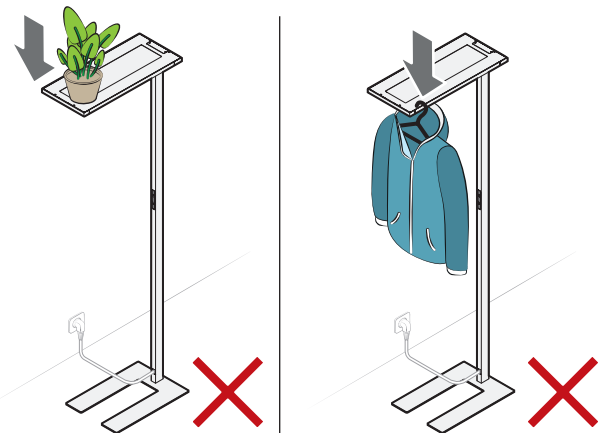

NUTZUNGSHINWEISE
NOTES ON USE

LUCEOS S BASE 10444319 | 251117 | © trilux.com

DE KURZANLEITUNG
EN QUICK START GUIDE

LUCEOS S BASE

10444319 | 251117