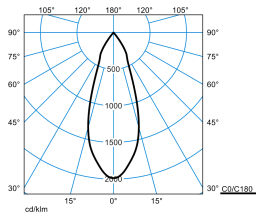

**Lichtverteilungskurven**

**E-Line PRO 78 BV G2 RF-FL 50-830 M33 ETDD 01 Blank**

UGR I = 20,7  
 UGR q = 20,7  
 DIN 5040: A80  
 UTE: 0.91 A  
 DLOR: 100 %  
 ULOR: 0 %  
 CEN Flux Code: 100 100 100 100 91