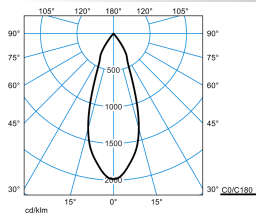

**Produktmerkmale und Kenndaten**

<b>Leuchtentyp</b>	Geräteträger für Lichtbandsystem 78 E-Line Pro.
<b>Montageart</b>	Anbau Abhängen
<b>Leuchtenoptik</b>	Optisches System mit 3D Facettenreflektor,
<b>Lichtverteilungskurve</b>	Flood (FL)
<b>FWHM</b>	37,20 °
<b>Light Engine</b>	Normalprodukt
<b>Farbtemperatur</b>	3000 K
<b>Bemessungslichtstrom</b>	4845 lm
<b>Anschlussleistung</b>	36,00 W
<b>Lichtausbeute</b>	135 lm/W
<b>Bemessungslebensdauer</b>	L80 (25 °C) = 50.000 h
<b>Farbwiedergabeindex</b>	80
<b>Farbtoleranz</b>	2 SDCM
<b>Photobiologische Klasse</b>	Gruppe 1 - geringes Risiko
<b>Leuchtenfarbe</b>	RAL9016 Verkehrsweiß
<b>Leuchtenkörper</b>	Geräteträger aus Stahlblech.
<b>Elektrische Ausführung</b>	Mit elektronischem Betriebsgerät, digital dimmbar (DALI).
<b>DALI-2-Standard EN 62386</b>	Ja
<b>Anschlussart</b>	Steckklemme
<b>Anzahl Dali Adressen</b>	1
<b>Dimmbereich</b>	1 - 100 %
<b>Bemessungsspannung</b>	220 - 240 V
<b>Bemessungsfrequenz</b>	50/60 Hz
<b>Klirrfaktor (THD) &lt; %</b>	14 %
<b>Schutzart</b>	IP20
<b>Schutzart Raumseitig</b>	IP20
<b>Schutzart Lampenraum</b>	IP20
<b>Schutzklasse</b>	I
<b>Schlagfestigkeit IK</b>	IK00
<b>Glühdrahtbeständigkeit</b>	960 °C
<b>Umgebungstemperatur</b>	25 °C
<b>Max. Leuchten an B10</b>	38
<b>Max. Leuchten an B16</b>	60
<b>Max. Leuchten an C10</b>	38
<b>Max. Leuchten an C16</b>	60
<b>Länge-Netto</b>	368 mm
<b>Breite-Netto</b>	91 mm
<b>Höhe-Netto</b>	162 mm
<b>Gewicht</b>	1,1 kg

**Lichtverteilungskurven**

**E-Line PRO 78 BV G2 RF-FL 50-830 M33 ETDD 01 Blank**

UGR I = 20,7  
 UGR q = 20,7  
 DIN 5040: A80  
 UTE: 0.91 A  
 DLOR: 100 %  
 ULOR: 0 %  
 CEN Flux Code: 100 100 100 100 91