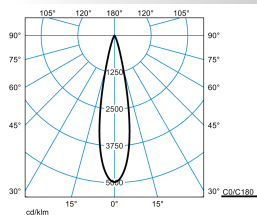

courbes photométriques

E-Line PRO 78 LentyP L-SP 40-EC M39 ETDD 03 03

UGR I = 10,4
 UGR q = 10,4
 DIN 5040: A80
 UTE: 0.83 A
 DLOR: 83 %
 ULOR: 0 %
 CEN Flux Code: 99 100 100 100 83

E-Line PRO 78 LentyP L-SP 40-EC M39 ETDD 03 Blank