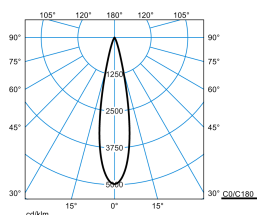

courbes photométriques

E-Line PRO 78 LentyP L-SP 40-EC M39 ETDD 03 03

UGR I = 10,4
 UGR q = 10,4
 DIN 5040: A80
 UTE: 0.83 A
 DLOR: 83 %
 ULOR: 0 %
 CEN Flux Code: 99 100 100 100 83

E-Line PRO 78 LentyP L-SP 40-EC M39 ETDD 03 Blank