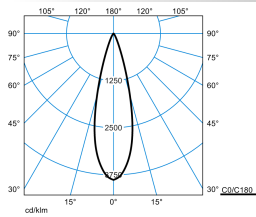

Lichtverteilungskurven

Faciella 15 RM1L/1400-green 1G1

DIN 5040: A80
UTE: 1.00 A
DLOR: 100 %
ULOR: 0 %
CEN Flux Code: 97 99 100 100 100

Lieferbares Zubehör

Material	Bezeichnung
0860MS D50-90 5134300	Mastschelle aus Edelstahl.
Faciella 15/20 ES 6332300	Faciella 15/20 Erdspieß.
Faciella MB 60 6332400	Mastbefestigung für Kompaktstrahler Faciella, Ø 60 mm.
Faciella MB 102 6332500	Mastbefestigung für Kompaktstrahler Faciella, Ø 102 mm.
Faciella MS D50-90 6688700	Mastschelle aus Edelstahl.
Faciella 15 ZFM 6904600	Filter aus gehärtetem Glas, matt. Zur Erhöhung der Gleichmäßigkeit der Lichtverteilung auf eine zu beleuchtende Fläche. Für Leuchtentyp Faciella 15.
Faciella 15 ZZB 6904700	Zylinderblende aus Aluminium. Zur Reduzierung von Streulicht. Mit 2 Schrauben aus Edelstahl auf dem Druckgussrahmen zu befestigen. Farbe schwarz, hochwetterfest. Für Leuchtentyp Faciella 15.
Altigo G2 Mini Connector IP68 6968300	Schnellanschluss-System IP68,
Faciella MB 76 7322400	Mastbefestigung für Kompaktstrahler Faciella, Ø 76 mm.

Ausschreibungstext