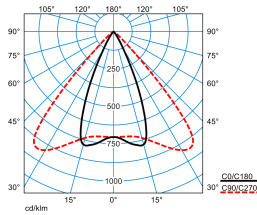

Lichtverteilungskurven

E-Line PRO 78 Grado WRS-DF84 20-830 M41 ET 03

UGR I = 25,1
UGR q = 10,4
DIN 5040: A70
UTE: 0.95 A
DLOR: 100 %
ULOR: 0 %
CEN Flux Code: 93 100 100 100 95