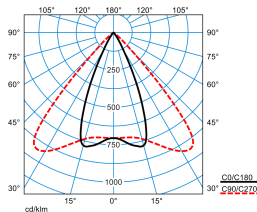

E-Line PRO 78 Grado WRS-DF84 20-830 M41 ET 03 Blank

UGR I = 25,1
UGR q = 10,4
DIN 5040: A70
UTE: 0.95 A
DLOR: 100 %
ULOR: 0 %
CEN Flux Code: 93 100 100 100 95

Lieferbares Zubehör