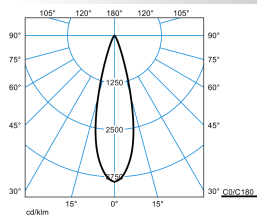

Lichtverteilungskurven

Faciella 15 RM1L/400-blue 1G1

DIN 5040: A80
UTE: 1.00 A
DLOR: 100 %
ULOR: 0 %
CEN Flux Code: 97 99 100 100 100

Lieferbares Zubehör

Material	Bezeichnung
0860MS D50-90 5134300	Mastschelle aus Edelstahl.
Faciella 15/20 ES 6332300	Faciella 15/20 Erdspieß.
Faciella MB 60 6332400	Mastbefestigung für Kompaktstrahler Faciella, Ø 60 mm.
Faciella MB 102 6332500	Mastbefestigung für Kompaktstrahler Faciella, Ø 102 mm.
Faciella MS D50-90 6688700	Mastschelle aus Edelstahl.
Faciella 15 ZFM 6904600	Filter aus gehärtetem Glas, matt. Zur Erhöhung der Gleichmäßigkeit der Lichtverteilung auf eine zu beleuchtende Fläche. Für Leuchtentyp Faciella 15.
Faciella 15 ZZB 6904700	Zylinderblende aus Aluminium. Zur Reduzierung von Streulicht. Mit 2 Schrauben aus Edelstahl auf dem Druckgussrahmen zu befestigen. Farbe schwarz, hochwetterfest. Für Leuchtentyp Faciella 15.
Altigo G2 Mini Connector IP68 6968300	Schnellanschluss-System IP68,
Faciella MB 76 7322400	Mastbefestigung für Kompaktstrahler Faciella, Ø 76 mm.

Ausschreibungstext