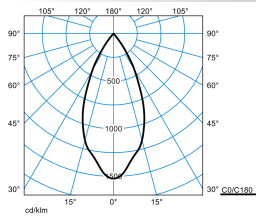

Lichtverteilungskurven

**E-Line PRO 78 BV G2 RF-WFL 15-M+F M53 ET 01
TX717305**

UGR I = 16,5
UGR q = 16,5
DIN 5040: A80
UTE: 0.91 A
DLOR: 100 %
ULOR: 0 %
CEN Flux Code: 100 100 100 100 91