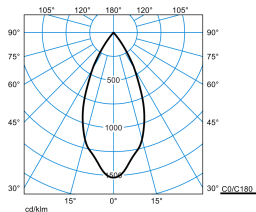

**E-Line PRO 78 BV G2 RF-WFL 15-M+F M53 ET 01 Blank
TX717306**

UGR I = 16,5
UGR q = 16,5
DIN 5040: A80
UTE: 0.91 A
DLOR: 100 %
ULOR: 0 %
CEN Flux Code: 100 100 100 100 91

Lieferbares Zubehör

Material	Bezeichnung
078 Connector 5pol 8496100	Stecker für MVM-Abgriff als Ersatz oder als Hilfsmittel zur Lösung individueller Anforderungen im Projekt. 5-polige Ausführung.
078 Connector 7pol 8496200	Stecker für MVM-Abgriff als Ersatz oder als Hilfsmittel zur Lösung individueller Anforderungen im Projekt. 7-polige Ausführung.
078 Connector 9pol 8496300	Stecker für MVM-Abgriff als Ersatz oder als Hilfsmittel zur Lösung individueller Anforderungen im Projekt. 9-polige Ausführung.
078 Connector Single Adapter 1-pol 8496600	Stecker für MVM-Abgriff als Ersatz oder als Hilfsmittel zur Lösung individueller Anforderungen im Projekt.
078 Connector Twin Adapter S1/S2 grey 8496700	Stecker für MVM-Abgriff als Ersatz oder als Hilfsmittel zur Lösung individueller Anforderungen im Projekt.
078 Connector Twin Adapter N/L' green 8496800	Stecker für MVM-Abgriff als Ersatz oder als Hilfsmittel zur Lösung individueller Anforderungen im Projekt.
078 Connector 3pol 8496900	Stecker für MVM-Abgriff als Ersatz oder als Hilfsmittel zur Lösung individueller Anforderungen im Projekt. 3-polige Ausführungen.
078 Connector 11pol 8497000	Stecker für MVM-Abgriff als Ersatz oder als Hilfsmittel zur Lösung individueller Anforderungen im Projekt. 11-polige Ausführung.
078 L37 7LV 01 8449200	Tragprofil für 78... E-Line Pro Lichtband-Anwendungen mit Lichtband-Kupplung. Mit durchlaufendem, 7-poligen Stromführungsprofil zum schnellen, werkzeuglosen Anschluss der frei positionierbaren Geräteträger, Leiterquerschnitt $7 \times 2,5 \text{ mm}^2$, halogenfrei. Innenseitig mit Schutzlack, außen mit Polyesterlack beschichtet, Farbe weiß (ähnlich RAL 9016). Länge des Tragprofils: 369 mm.
078 L75 7LV 01 8449500	Tragprofil für 78... E-Line Pro Lichtband-Anwendungen mit Lichtband-Kupplung. Mit durchlaufendem, 7-poligen Stromführungsprofil zum schnellen, werkzeuglosen Anschluss der frei positionierbaren Geräteträger, Leiterquerschnitt $7 \times 2,5 \text{ mm}^2$, halogenfrei. Innenseitig mit Schutzlack, außen mit Polyesterlack beschichtet, Farbe weiß (ähnlich RAL 9016). Länge des Tragprofils: 737 mm.
078 L150 7LV 01 8449800	Tragprofil für 78... E-Line Pro Lichtband-Anwendungen mit Lichtband-Kupplung. Mit durchlaufendem, 7-poligen Stromführungsprofil zum schnellen, werkzeuglosen Anschluss der frei positionierbaren Geräteträger, Leiterquerschnitt $7 \times 2,5 \text{ mm}^2$, halogenfrei. Innenseitig mit Schutzlack, außen mit Polyesterlack beschichtet, Farbe weiß (ähnlich RAL 9016). Länge des Tragprofils: 1475 mm.