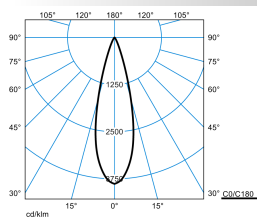

**Lichtverteilungskurven**

**8511RMS1L/250-blue 1G1**

DIN 5040: A80  
 UTE: 1.00 A  
 DLOR: 100 %  
 ULOR: 0 %  
 CEN Flux Code: 97 99 100 100 100

**Lieferbares Zubehör**

Material	Bezeichnung
<b>08510D Ersatzdichtung</b> 4331400	Ersatzdichtung.
 <b>08510PR Edelstahlabschlussplatte rund</b> 4331600	Edelstahlabschlussplatte, rund.
 <b>08510PQ Edelstahlabschlusspl quadratisch</b> 4331700	Edelstahlabschlussplatte, quadratisch.
<b>08510GR Glas rutschhemmend</b> 4332200	Abschlussglas, rutschhemmend.
 <b>08511 ET</b> 6378800	Bodeneinbautopf aus witterungsbeständigem PVC-Rohr.
 <b>08511 ETE</b> 6378900	Bodeneinbautopf aus witterungsbeständigem PVC-Rohr.
 <b>Lutera 100 ZFM</b> 7005400	Für LED-Bodeneinbaustrahler Lutera 100.
<b>08511 ZS Zubehör Strahler</b> 7098100	Zur Verwendung der Bodeneinbauleuchte 8511... als Anbaustrahler.