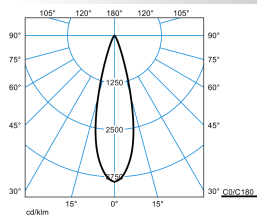

Lichtverteilungskurven

Faciella 15 RM1L/900-amber 1G1

DIN 5040: A80
UTE: 1.00 A
DLOR: 100 %
ULOR: 0 %
CEN Flux Code: 97 99 100 100 100

Lieferbares Zubehör

Material	Bezeichnung
0860MS D50-90 5134300	Mastschelle aus Edelstahl.
Faciella 15/20 ES 6332300	Faciella 15/20 Erdspieß.
Faciella MB 60 6332400	Mastbefestigung für Kompaktstrahler Faciella, Ø 60 mm.
Faciella MB 102 6332500	Mastbefestigung für Kompaktstrahler Faciella, Ø 102 mm.
Faciella MS D50-90 6688700	Mastschelle aus Edelstahl.
Faciella 15 ZFM 6904600	Filter aus gehärtetem Glas, matt. Zur Erhöhung der Gleichmäßigkeit der Lichtverteilung auf eine zu beleuchtende Fläche. Für Leuchtentyp Faciella 15.
Faciella 15 ZFB 6904700	Zylinderblende aus Aluminium. Zur Reduzierung von Streulicht. Mit 2 Schrauben aus Edelstahl auf dem Druckgussrahmen zu befestigen. Farbe schwarz, hochwetterfest. Für Leuchtentyp Faciella 15.
Altigo G2 Mini Connector IP68 6968300	Schnellanschluss-System IP68,
Faciella MB 76 7322400	Mastbefestigung für Kompaktstrahler Faciella, Ø 76 mm.

Ausschreibungstext