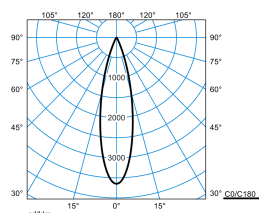

E-Line PRO 78 Lentyp L-MF 30-EW M48 ET 05 Blank

UGR I = 10,7
UGR q = 10,7
DIN 5040: A80
UTE: 0.83 A
DLOR: 83 %
ULOR: 0 %
CEN Flux Code: 98 100 100 100 83

Accessoires commercialisés

Article	Description
078 Ks 05 8497900	Embout frontal comme terminaison d'une application de ligne continue d'une ligne E-Line PRO IP20. En plastique, noir.
078 BL L37 05 8479900	Plaque de recouvrement pour la ligne E-Line Pro système de ligne continue. En PVC. Couleur noir (similaire à RAL 9005). Longueur 368,5 mm.
078 BL L75 05 8480200	Plaque de recouvrement pour la ligne E-Line Pro système de ligne continue. En PVC. Couleur noir (similaire à RAL 9005). Longueur 737 mm.
078 BL L112 05 8480500	Plaque de recouvrement pour la ligne E-Line Pro système de ligne continue. En PVC. Couleur noir (similaire à RAL 9005). Longueur 1106 mm.
078 BL L150 05 8480800	Plaque de recouvrement pour la ligne E-Line Pro système de ligne continue. En PVC. Couleur noir (similaire à RAL 9005). Longueur 1475 mm.
078 BL L187 05 8481100	Plaque de recouvrement pour la ligne E-Line Pro système de ligne continue. En PVC. Couleur noir (similaire à RAL 9005). Longueur 1843 mm.
078 BL L225 05 8481400	Plaque de recouvrement pour la ligne E-Line Pro système de ligne continue. En PVC. Couleur noir (similaire à RAL 9005). Longueur 2213 mm.
078IP50 BL-M 5-pol L37 05 8338600	Plaque de recouvrement pour la ligne E-Line Pro système de ligne continue. En tôle d'acier. Couleur noir (similaire à RAL 9005). Longueur 368 mm.
078IP50 BL-M 5-pol L75 05 8338700	Plaque de recouvrement pour la ligne E-Line Pro système de ligne continue. En tôle d'acier. Couleur noir (similaire à RAL 9005). Longueur 737 mm.
078IP50 BL-M 5-pol L112 05 8338800	Plaque de recouvrement pour la ligne E-Line Pro système de ligne continue. En tôle d'acier. Couleur noir (similaire à RAL 9005). Longueur 1106 mm.
078IP50 BL-M 5-pol L150 05 8338900	Plaque de recouvrement pour la ligne E-Line Pro système de ligne continue. En tôle d'acier. Couleur noir (similaire à RAL 9005). Longueur 1474 mm.
078IP50 BL-M 5-pol L187 05 8339000	Plaque de recouvrement pour la ligne E-Line Pro système de ligne continue. En tôle d'acier. Couleur noir (similaire à RAL 9005). Longueur 1843 mm.