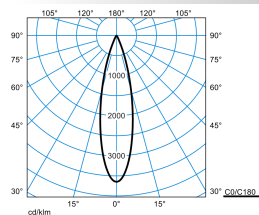

courbes photométriques

E-Line PRO 78 Lentyp L-MF 30-EW M48 ET 05 05

UGR I = 10,7
UGR q = 10,7
DIN 5040: A80
UTE: 0.83 A
DLOR: 83 %
ULOR: 0 %
CEN Flux Code: 98 100 100 100 83