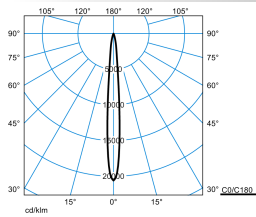

**Lichtverteilungskurven**

**8511RES2L/250-blue 1G1**

DIN 5040: A80  
 UTE: 1.00 A  
 DLOR: 100 %  
 ULOR: 0 %  
 CEN Flux Code: 100 100 100 100 100

**Lieferbares Zubehör**

Material	Bezeichnung
<b>08510D Ersatzdichtung</b> 4331400	Ersatzdichtung.
 <b>08510PR Edelstahlabschlussplatte rund</b> 4331600	Edelstahlabschlussplatte, rund.
 <b>08510PQ Edelstahlabschlusspl quadratisch</b> 4331700	Edelstahlabschlussplatte, quadratisch.
<b>08510GR Glas rutschhemmend</b> 4332200	Abschlussglas, rutschhemmend.
 <b>08511 ET</b> 6378800	Bodeneinbautopf aus witterungsbeständigem PVC-Rohr.
 <b>08511 ETE</b> 6378900	Bodeneinbautopf aus witterungsbeständigem PVC-Rohr.
 <b>Lutera 100 ZFM</b> 7005400	Für LED-Bodeneinbaustrahler Lutera 100.
<b>08511 ZS Zubehör Strahler</b> 7098100	Zur Verwendung der Bodeneinbauleuchte 8511... als Anbaustrahler.