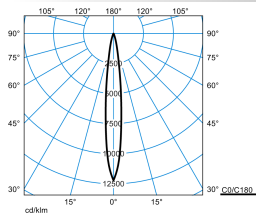

Lichtverteilungskurven

Faciella 08 RE1L/500-840 1G1

DIN 5040: A80
UTE: 0.99 A
DLOR: 100 %
ULOR: 0 %
CEN Flux Code: 96 100 100 100 99

Lieferbares Zubehör

Material	Bezeichnung
Faciella 08 ES 6332200	Faciella 08 Erdspieß.
Faciella MB 60 6332400	Mastbefestigung für Kompaktstrahler Faciella, Ø 60 mm.
Faciella MB 102 6332500	Mastbefestigung für Kompaktstrahler Faciella, Ø 102 mm.
Faciella MS D50-90 6688700	Mastschelle aus Edelstahl.
Faciella 08 ZRG 6904200	Rillenglas aus gehärtetem Glas. Zur Erzeugung einer bandförmigen Lichtstärkeverteilung. Für Leuchtentyp Faciella 08.
Faciella 08 ZFM 6904300	Filter aus gehärtetem Glas, matt. Zur Erhöhung der Gleichmäßigkeit der Lichtverteilung auf eine zu beleuchtende Fläche. Für Leuchtentyp Faciella 08.
Faciella 08 ZZB 6904400	Zylinderblende aus Aluminium. Zur Reduzierung von Streulicht. Mit 2 Schrauben aus Edelstahl auf dem Druckgussrahmen zu befestigen. Farbe schwarz, hochwetterfest. Für Leuchtentyp Faciella 08.
Faciella MB 76 7322400	Mastbefestigung für Kompaktstrahler Faciella, Ø 76 mm.

Ausschreibungstext