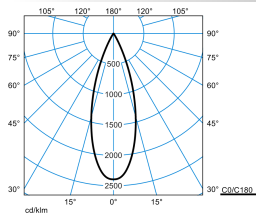

courbes photométriques

E-Line PRO 78 Lentyp L-FL 40-EC M39 ETDD 05 05

UGR I = 13,0
UGR q = 13,0
DIN 5040: A80
UTE: 0.85 A
DLOR: 85 %
ULOR: 0 %
CEN Flux Code: 98 100 100 100 85