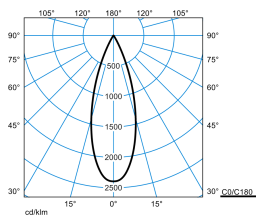

E-Line PRO 78 Lentyp L-FL 40-EC M39 ETDD 05 Blank

UGR I = 13,0
UGR q = 13,0
DIN 5040: A80
UTE: 0.85 A
DLOR: 85 %
ULOR: 0 %
CEN Flux Code: 98 100 100 100 85

Accessoires commercialisés

Article	Description
078 Ks 05 8497900	Embout frontal comme terminaison d'une application de ligne continue d'une ligne E-Line PRO IP20. En plastique, noir.
078 BL L37 05 8479900	Plaque de recouvrement pour la ligne E-Line Pro système de ligne continue. En PVC. Couleur noir (similaire à RAL 9005). Longueur 368,5 mm.
078 BL L75 05 8480200	Plaque de recouvrement pour la ligne E-Line Pro système de ligne continue. En PVC. Couleur noir (similaire à RAL 9005). Longueur 737 mm.
078 BL L112 05 8480500	Plaque de recouvrement pour la ligne E-Line Pro système de ligne continue. En PVC. Couleur noir (similaire à RAL 9005). Longueur 1106 mm.
078 BL L150 05 8480800	Plaque de recouvrement pour la ligne E-Line Pro système de ligne continue. En PVC. Couleur noir (similaire à RAL 9005). Longueur 1475 mm.
078 BL L187 05 8481100	Plaque de recouvrement pour la ligne E-Line Pro système de ligne continue. En PVC. Couleur noir (similaire à RAL 9005). Longueur 1843 mm.
078 BL L225 05 8481400	Plaque de recouvrement pour la ligne E-Line Pro système de ligne continue. En PVC. Couleur noir (similaire à RAL 9005). Longueur 2213 mm.
078IP50 BL-M 5-pol L37 05 8338600	Plaque de recouvrement pour la ligne E-Line Pro système de ligne continue. En tôle d'acier. Couleur noir (similaire à RAL 9005). Longueur 368 mm.
078IP50 BL-M 5-pol L75 05 8338700	Plaque de recouvrement pour la ligne E-Line Pro système de ligne continue. En tôle d'acier. Couleur noir (similaire à RAL 9005). Longueur 737 mm.
078IP50 BL-M 5-pol L112 05 8338800	Plaque de recouvrement pour la ligne E-Line Pro système de ligne continue. En tôle d'acier. Couleur noir (similaire à RAL 9005). Longueur 1106 mm.
078IP50 BL-M 5-pol L150 05 8338900	Plaque de recouvrement pour la ligne E-Line Pro système de ligne continue. En tôle d'acier. Couleur noir (similaire à RAL 9005). Longueur 1474 mm.
078IP50 BL-M 5-pol L187 05 8339000	Plaque de recouvrement pour la ligne E-Line Pro système de ligne continue. En tôle d'acier. Couleur noir (similaire à RAL 9005). Longueur 1843 mm.